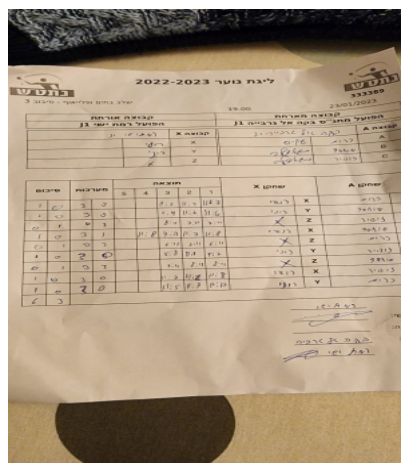

קבוצה אורחת			קבוצה מארחת		
הפועל רמת ישי J1			הפועל מתנ"ס בקה אל גרבייה J1		
הפועל רמת ישי J1		קבוצה X	הפועל מתנ"ס בקה אל גרבייה J1		קבוצה A
4444 4444	6185	X	עויס כרים	3708	A
444444 444444	5775	Y	מוחמד מגדאלאוי	3733	B
שם:	ת"ז:	Z	זוהיר מגאדלה	3709	C

סכום	מערכות	תוצאה					שחקן X		שחקן A			
		5	4	3	2	1						
1	0	3	0			11/2	11/3	11/7	רועי בכר	X	עויס כרים	A
2	0	3	0			11/4	11/6	11/6	רוני קליין	Y	מוחמד מגדאלאוי	B
2	1	0	3			8/11	7/11	7/11		Z	זוהיר מגאדלה	C
3	1	3	1		11/8	7/11	11/7	11/8	רועי בכר	X	מוחמד מגדאלאוי	B
3	2	0	3			6/11	7/11	6/11		Z	עויס כרים	A
4	2	3	0			11/8	11/4	11/7	רוני קליין	Y	זוהיר מגאדלה	C
4	3	0	3			7/11	8/11	8/11		Z	מוחמד מגדאלאוי	B
5	3	3	0			11/7	11/6	11/8	רועי בכר	X	זוהיר מגאדלה	C
6	3	3	0			11/5	11/7	12/10	רוני קליין	Y	עויס כרים	A
6	3											