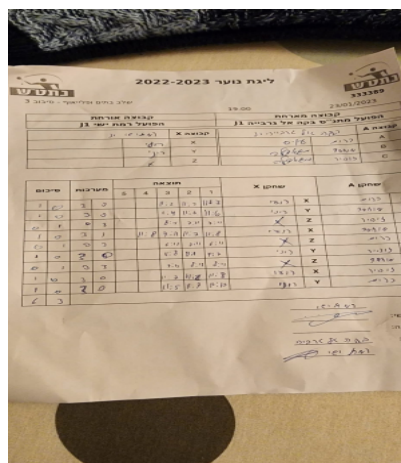

קבוצה אורחת			קבוצה מארחת		
הפועל רמת ישי J1			הפועל מתנ"ס בקה אל גרבייה J1		
הפועל רמת ישי J1		קבוצה X	הפועל מתנ"ס בקה אל גרבייה J1		קבוצה A
רועי בכר	6185	X	עויס כרים	3708	A
רוני קליין	5775	Y	מוחמד מגדאלאוי	3733	B
	0	Z	זוהיר מגאדלה	3709	C

סכום	מערכות	תוצאה					שחקן X		שחקן A			
		5	4	3	2	1						
1	0	3	0			11/2	11/3	11/7	רועי בכר	X	עויס כרים	A
2	0	3	0			11/4	11/6	11/6	רוני קליין	Y	מוחמד מגדאלאוי	B
2	1	0	3			8/11	7/11	7/11		Z	זוהיר מגאדלה	C
3	1	3	1		11/8	7/11	11/7	11/8	רועי בכר	X	מוחמד מגדאלאוי	B
3	2	0	3			6/11	7/11	6/11		Z	עויס כרים	A
4	2	3	0			11/8	11/4	11/7	רוני קליין	Y	זוהיר מגאדלה	C
4	3	0	3			7/11	8/11	8/11		Z	מוחמד מגדאלאוי	B
5	3	3	0			11/7	11/6	11/8	רועי בכר	X	זוהיר מגאדלה	C
6	3	3	0			11/5	11/7	12/10	רוני קליין	Y	עויס כרים	A
6	3											