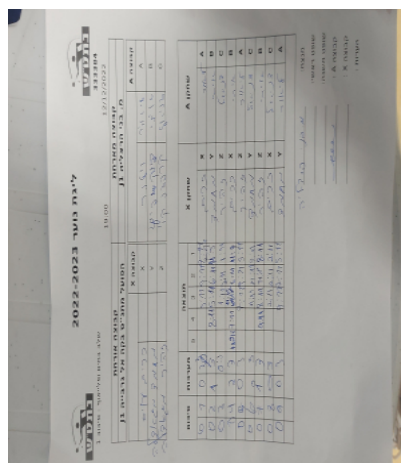

קבוצה אורחת			קבוצה מארחת		
הפועל מתנ"ס בקה אל גרבייה J1			בני הרצליה J1		
הפועל מתנ"ס בקה אל גרבייה J1		קבוצה X	בני הרצליה J1		קבוצה A
עויס כרים	3708	X	ליאור וילנר	7249	A
מוחמד מגדאלאוי	3733	Y	איתי דינקביץ	7173	B
זוהיר מגאדלה	3709	Z	דניאל קרבצ'נקו	4404	C

סכום	מערכות	תוצאה					שחקן X	שחקן A					
		5	4	3	2	1							
0	1	0	3			5/11	9/11	7/11	עויס כרים	X	ליאור וילנר	A	
0	2	1	3			8/11	5/11	6/11	11/5	מוחמד מגדאלאוי	Y	איתי דינקביץ	B
0	3	0	3			1/11	2/11	1/11		זוהיר מגאדלה	Z	דניאל קרבצ'נקו	C
0	4	2	3	11/13	7/11	11/6	8/11	11/9		עויס כרים	X	איתי דינקביץ	B
0	5	0	3			7/11	9/11	9/11		זוהיר מגאדלה	Z	ליאור וילנר	A
0	6	0	3			4/11	4/11	9/11		מוחמד מגדאלאוי	Y	דניאל קרבצ'נקו	C
0	7	1	3			9/11	8/11	11/8	8/11	זוהיר מגאדלה	Z	איתי דינקביץ	B
0	8	0	3			2/11	2/11	2/11		עויס כרים	X	דניאל קרבצ'נקו	C
0	9	0	3			9/11	7/11	5/11		מוחמד מגדאלאוי	Y	ליאור וילנר	A
0	9												