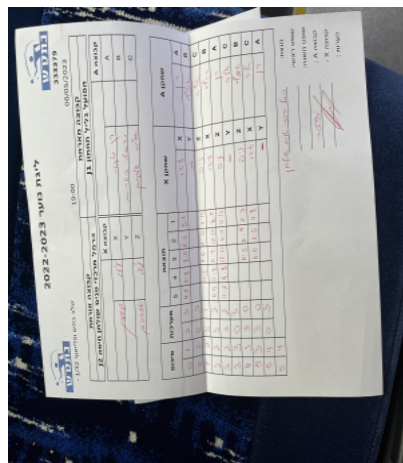

| קבוצה אורחת | | | קבוצה מארחת | | |
|-------------------------------|------|-------------------------------|---------------------|---|---------------------|
| כרמל מרכזי טניס שולחן חיפה J2 | | | הפועל גליל תחתון J1 | | |
| קבוצה X | | כרמל מרכזי טניס שולחן חיפה J2 | קבוצה A | | הפועל גליל תחתון J1 |
| 6490 | X | רן מלינגר | 3055 | A | |
| שם: | ת"ז: | שיזף שטרית | 3851 | B | |
| 5595 | Z | אליה סטפמן | 5092 | C | |

| סכום | מערכות | תוצאה | | | | | שחקן X | | שחקן A | | | |
|------|--------|-------|---|------|------|-------|--------|-------|-----------|---|------------|---|
| | | 5 | 4 | 3 | 2 | 1 | | | | | | |
| 0 | 1 | 2 | 3 | 4/11 | 8/11 | 11/8 | 11/6 | 5/11 | עידו ששון | X | רן מלינגר | A |
| 0 | 2 | 0 | 0 | | | | | 0/0 | | Y | שיזף שטרית | B |
| 1 | 2 | 3 | 1 | | 11/6 | 11/6 | 11/0 | 11/13 | ניב אברהם | Z | אליה סטפמן | C |
| 2 | 2 | 3 | 2 | 11/9 | 11/8 | 11/9 | 12/14 | 8/11 | עידו ששון | X | שיזף שטרית | B |
| 3 | 2 | 3 | 2 | 11/7 | 11/8 | 12/10 | 4/11 | 11/13 | ניב אברהם | Z | רן מלינגר | A |
| 3 | 3 | 0 | 0 | | | | | 0/0 | | Y | אליה סטפמן | C |
| 4 | 3 | 3 | 0 | | | 11/5 | 11/4 | 11/3 | ניב אברהם | Z | שיזף שטרית | B |
| 5 | 3 | 3 | 0 | | | 11/6 | 11/5 | 11/8 | עידו ששון | X | אליה סטפמן | C |
| 5 | 4 | 0 | 0 | | | | | 0/0 | | Y | רן מלינגר | A |
| 5 | 4 | | | | | | | | | | | |