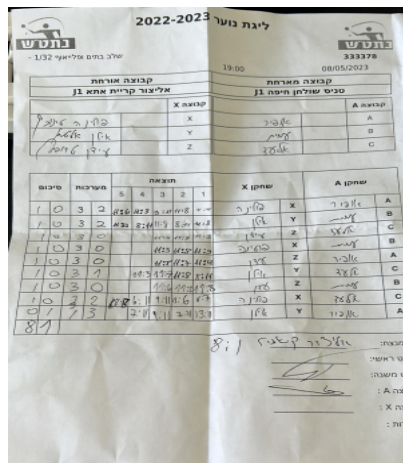

קבוצה אורחת		קבוצה מארחת	
אליצור קריית אתא J1		טניס שולחן חיפה J1	
קבוצה X	אליצור קריית אתא J1	קבוצה A	טניס שולחן חיפה J1
X	4286	A	אופיר יניב 6873
Y	3879	B	עמית ראט 7355
Z	624	C	אלעד יוזבגי 4123

סכום	מערכות	תוצאה					שחקן X		שחקן A			
		5	4	3	2	1						
1	0	3	2	11/6	11/3	13/15	11/8	7/11	פולינה טרנוביך	X	אופיר יניב	A
2	0	3	2	14/12	8/11	11/8	8/11	11/8	אילן אלטמן	Y	עמית ראט	B
3	0	3	0			11/4	11/9	11/5	עידן טרוסמן	Z	אלעד יוזבגי	C
4	0	3	0			11/3	11/8	11/9	פולינה טרנוביך	X	עמית ראט	B
5	0	3	0			11/8	11/7	11/4	עידן טרוסמן	Z	אופיר יניב	A
6	0	3	1		11/3	11/7	11/8	8/11	אילן אלטמן	Y	אלעד יוזבגי	C
7	0	3	0			11/6	11/2	11/8	עידן טרוסמן	Z	עמית ראט	B
8	0	3	2	11/8	6/11	9/11	11/6	11/7	פולינה טרנוביך	X	אלעד יוזבגי	C
8	1	1	3		7/11	9/11	7/11	13/11	אילן אלטמן	Y	אופיר יניב	A
8	1											

מנצח: אליצור קריית אתא J1  
 שופט ראשי: \_\_\_\_\_  
 שופט משנה: \_\_\_\_\_  
 קבוצה A : טניס שולחן חיפה J1  
 קבוצה X : אליצור קריית אתא J1  
 הערות :