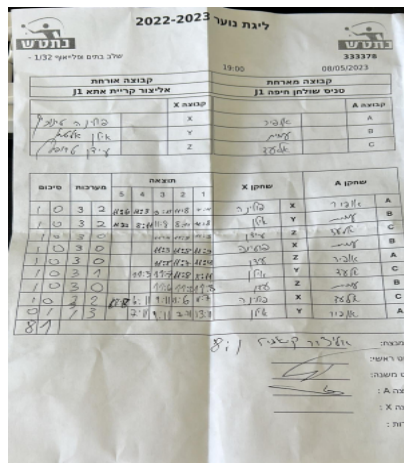

קבוצה אורחת			קבוצה מארחת		
אליצור קריית אתא J1			טניס שולחן חיפה J1		
אליצור קריית אתא J1		קבוצה X	טניס שולחן חיפה J1		קבוצה A
פולינה טרנוביך	4286	X	אופיר יניב	6873	A
אילן אלטמן	3879	Y	עמית ראט	7355	B
עידן טרוסמן	624	Z	אלעד יוזבגי	4123	C

סכום	מערכות	תוצאה					שחקן X		שחקן A			
		5	4	3	2	1						
1	0	3	2	11/6	11/3	13/15	11/8	7/11	פולינה טרנוביך	X	אופיר יניב	A
2	0	3	2	14/12	8/11	11/8	8/11	11/8	אילן אלטמן	Y	עמית ראט	B
3	0	3	0			11/4	11/9	11/5	עידן טרוסמן	Z	אלעד יוזבגי	C
4	0	3	0			11/3	11/8	11/9	פולינה טרנוביך	X	עמית ראט	B
5	0	3	0			11/8	11/7	11/4	עידן טרוסמן	Z	אופיר יניב	A
6	0	3	1		11/3	11/7	11/8	8/11	אילן אלטמן	Y	אלעד יוזבגי	C
7	0	3	0			11/6	11/2	11/8	עידן טרוסמן	Z	עמית ראט	B
8	0	3	2	11/8	6/11	9/11	11/6	11/7	פולינה טרנוביך	X	אלעד יוזבגי	C
8	1	1	3		7/11	9/11	7/11	13/11	אילן אלטמן	Y	אופיר יניב	A
<b>8</b>	<b>1</b>											

- \_\_\_\_\_ : מנצח: אליצור קריית אתא J1
- \_\_\_\_\_ : שופט ראשי:
- \_\_\_\_\_ : שופט משנה:
- קבוצה A : טניס שולחן חיפה J1
- קבוצה X : אליצור קריית אתא J1
- הערות :