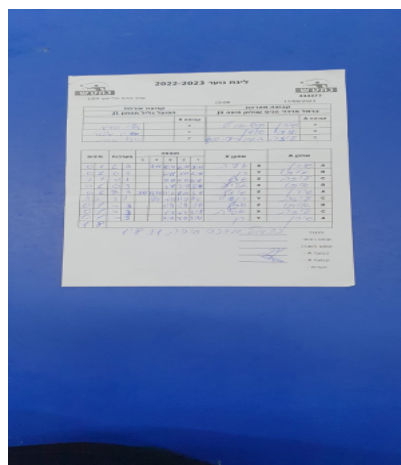

קבוצה אורחת			קבוצה מארחת		
הפועל גליל תחתון J1			כרמל מרכזי טניס שולחן חיפה J1		
הפועל גליל תחתון J1		קבוצה X	כרמל מרכזי טניס שולחן חיפה J1		קבוצה A
44444 44444	5092	X	שירן קליאוט	2673	A
4444444 444	3055	Y	איתי שושן	2625	B
444444 44444	3851	Z	יליזבטה בוברובסקי	6752	C

סכום	מערכות	תוצאה					שחקן X	שחקן A				
		5	4	3	2	1						
0	1	1	3		4/11	11/9	6/11	8/11	אליה סטפמן	X	שירן קליאוט	A
0	2	0	3			6/11	5/11	5/11	רן מלינגר	Y	איתי שושן	B
0	3	0	3			9/11	5/11	6/11	שיזף שטרית	Z	יליזבטה בוברובסקי	C
0	4	0	3			3/11	3/11	3/11	אליה סטפמן	X	איתי שושן	B
0	5	2	3	8/11	13/15	11/6	12/10	3/11	שיזף שטרית	Z	שירן קליאוט	A
1	5	3	1		11/8	7/11	11/5	11/6	רן מלינגר	Y	יליזבטה בוברובסקי	C
1	6	0	3			5/11	5/11	5/11	שיזף שטרית	Z	איתי שושן	B
1	7	0	3			5/11	7/11	6/11	אליה סטפמן	X	יליזבטה בוברובסקי	C
1	8	0	3			7/11	7/11	7/11	רן מלינגר	Y	שירן קליאוט	A
1	8											