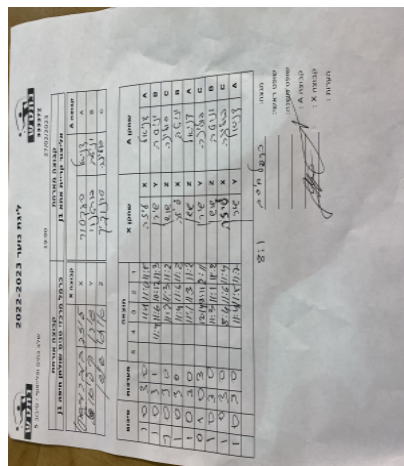

קבוצה אורחת			קבוצה מארחת		
כרמל מרכזי טניס שולחן חיפה J1			אליצור קריית אתא J1		
כרמל מרכזי טניס שולחן חיפה J1		קבוצה X	אליצור קריית אתא J1		קבוצה A
444444444444	6752	X	דניאל ספקטור	7544	A
444444444444	2673	Y	יניטה פורטנוי	4288	B
444444444444	2625	Z	פולינה טרנוביך	4286	C

סכום	מערכות	תוצאה					שחקן X	שחקן A					
		5	4	3	2	1							
1	0	3	0			11/1	11/6	11/5	יליזבטה בוברובסקי	X	דניאל ספקטור	A	
2	0	3	1			11/4	11/6	10/12	11/3	שירן קליאוט	Y	יניטה פורטנוי	B
3	0	3	0			11/3	11/3	11/2		איתי שושן	Z	פולינה טרנוביך	C
4	0	3	0			11/6	11/4	11/2		יליזבטה בוברובסקי	X	יניטה פורטנוי	B
5	0	3	0			11/1	11/3	11/2		איתי שושן	Z	דניאל ספקטור	A
5	1	0	3			12/14	9/11	3/11		שירן קליאוט	Y	פולינה טרנוביך	C
6	1	3	0			11/3	11/1	11/2		איתי שושן	Z	יניטה פורטנוי	B
7	1	3	0			11/8	11/6	11/4		יליזבטה בוברובסקי	X	פולינה טרנוביך	C
8	1	3	0			11/4	11/5	11/7		שירן קליאוט	Y	דניאל ספקטור	A
8	1												