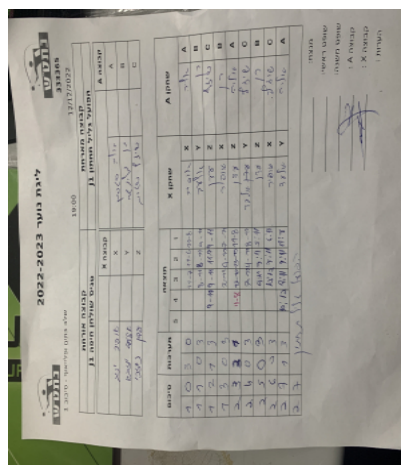

סכום	מערכות	תוצאה					שחקן X		שחקן A			
		5	4	3	2	1						
1	0	3	0			11/7	11/6	11/8	אופיר יניב	X	אליה סטפמן	A
1	1	0	3			8/11	8/11	4/11	אלעד יוזבגי	Y	רן מלינגר	B
1	2	1	3			9/11	9/11	11/9	עדן נזרי	Z	שיזף שטרית	C
1	3	0	3			2/11	9/11	7/11	אופיר יניב	X	רן מלינגר	B
2	3	3	1			11/8	12/10	13/15	עדן נזרי	Z	אליה סטפמן	A
2	4	0	3			7/11	4/11	8/11	אלעד יוזבגי	Y	שיזף שטרית	C
2	5	0	3			9/11	7/11	5/11	עדן נזרי	Z	רן מלינגר	B
2	6	0	3			10/12	7/11	6/11	אופיר יניב	X	שיזף שטרית	C
2	7	1	3			10/12	8/11	9/11	אלעד יוזבגי	Y	אליה סטפמן	A
2	7											