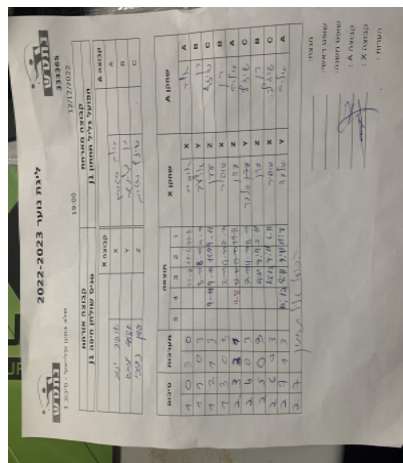

קבוצה אורחת			קבוצה מארחת		
טניס שולחן חיפה J1			הפועל גליל תחתון J1		
טניס שולחן חיפה J1		קבוצה X	הפועל גליל תחתון J1		קבוצה A
4444 4444	6873	X	אליה סטפמן	5092	A
444444 4444	4123	Y	רן מלינגר	3055	B
4444 444	4562	Z	שיזף שטרית	3851	C

סכום	מערכות	תוצאה					שחקן X		שחקן A			
		5	4	3	2	1						
1	0	3	0			11/7	11/6	11/8	אופיר יניב	X	אליה סטפמן	A
1	1	0	3			8/11	8/11	4/11	אלעד יוזבגי	Y	רן מלינגר	B
1	2	1	3		9/11	9/11	11/9	9/11	עדן נזרי	Z	שיזף שטרית	C
1	3	0	3			2/11	9/11	7/11	אופיר יניב	X	רן מלינגר	B
2	3	3	1		11/8	12/10	13/15	11/8	עדן נזרי	Z	אליה סטפמן	A
2	4	0	3			7/11	4/11	8/11	אלעד יוזבגי	Y	שיזף שטרית	C
2	5	0	3			9/11	7/11	5/11	עדן נזרי	Z	רן מלינגר	B
2	6	0	3			10/12	7/11	6/11	אופיר יניב	X	שיזף שטרית	C
2	7	1	3		10/12	8/11	9/11	11/8	אלעד יוזבגי	Y	אליה סטפמן	A
2	7											