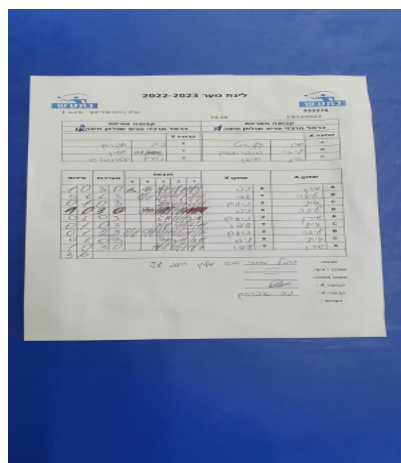

קבוצה אורחת			קבוצה מארחת		
כרמל מרכזי טניס שולחן חיפה J2			כרמל מרכזי טניס שולחן חיפה J1		
כרמל מרכזי טניס שולחן חיפה J2		קבוצה X	כרמל מרכזי טניס שולחן חיפה J1		קבוצה A
□□□□□ □□□□	5595	X	שירן קליאוט	2673	A
□□□□□ □□□□	6490	Y	יליזבטה בוברובסקי	6752	B
□□□□□ □□□□	5621	Z	איתי שושן	2625	C

סכום	מערכות	תוצאה					שחקן X		שחקן A			
		5	4	3	2	1						
1	0	3	0			11/4	11/7	11/8	ניב אברהם	X	שירן קליאוט	A
1	1	1	3			8/11	6/11	11/7	7/11	Y	עידו ששון	B
1	2	0	3			7/11	4/11	6/11	נועם שטרנברג	Z	איתי שושן	C
2	2	3	0			11/5	11/4	11/4	ניב אברהם	X	יליזבטה בוברובסקי	B
2	3	0	3			5/11	5/11	3/11	נועם שטרנברג	Z	שירן קליאוט	A
2	4	0	3			3/11	5/11	4/11	עידו ששון	Y	איתי שושן	C
2	5	2	3	8/11	5/11	5/11	12/10	11/7	נועם שטרנברג	Z	יליזבטה בוברובסקי	B
2	6	0	3			2/11	6/11	3/11	ניב אברהם	X	איתי שושן	C
3	6	3	0			11/8	11/7	11/7	עידו ששון	Y	שירן קליאוט	A
3	6											