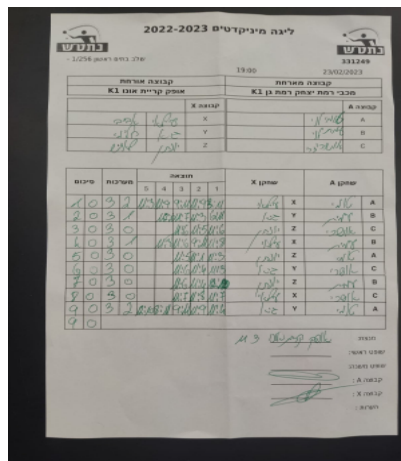

קבוצה אורחת			קבוצה מארחת		
אופק קריית אונו K1			מכבי רמת יצחק רמת גן K1		
אופק קריית אונו K1		קבוצה X	מכבי רמת יצחק רמת גן K1		קבוצה A
עילי אביב	7668	X	טומי לוי	8663	A
גיא חלימי	7667	Y	עמית לוי	8225	B
יונתן לייש	7666	Z	אושרי דרי	7642	C

סכום	מערכות	תוצאה					שחקן X		שחקן A			
		5	4	3	2	1						
1	0	3	2	11/3	11/9	9/11	11/9	3/11	עילי אביב	X	טומי לוי	A
2	0	3	1		12/10	11/7	11/3	6/11	גיא חלימי	Y	עמית לוי	B
3	0	3	0			11/6	11/5	11/6	יונתן לייש	Z	אושרי דרי	C
4	0	3	1		11/8	11/6	9/11	11/8	עילי אביב	X	עמית לוי	B
5	0	3	0			11/5	11/1	11/3	יונתן לייש	Z	טומי לוי	A
6	0	3	0			11/6	11/4	11/9	גיא חלימי	Y	אושרי דרי	C
7	0	3	0			11/6	11/4	12/10	יונתן לייש	Z	עמית לוי	B
8	0	3	0			11/7	11/8	11/7	עילי אביב	X	אושרי דרי	C
9	0	3	2	12/10	8/11	9/11	11/9	11/4	גיא חלימי	Y	טומי לוי	A
9	0											