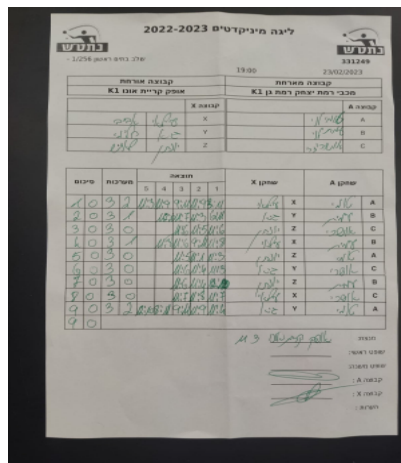

קבוצה אורחת			קבוצה מארחת		
אופק קריית אונו K1			מכבי רמת יצחק רמת גן K1		
אופק קריית אונו K1		קבוצה X	מכבי רמת יצחק רמת גן K1		קבוצה A
4444 4444	7668	X	טומי לוי	8663	A
44444 4444	7667	Y	עמית לוי	8225	B
44444 444444	7666	Z	אושרי דרי	7642	C

סכום	מערכות	תוצאה					שחקן X		שחקן A			
		5	4	3	2	1						
1	0	3	2	11/3	11/9	9/11	11/9	3/11	עילי אביב	X	טומי לוי	A
2	0	3	1		12/10	11/7	11/3	6/11	גיא חלימי	Y	עמית לוי	B
3	0	3	0			11/6	11/5	11/6	יונתן לייש	Z	אושרי דרי	C
4	0	3	1		11/8	11/6	9/11	11/8	עילי אביב	X	עמית לוי	B
5	0	3	0			11/5	11/1	11/3	יונתן לייש	Z	טומי לוי	A
6	0	3	0			11/6	11/4	11/9	גיא חלימי	Y	אושרי דרי	C
7	0	3	0			11/6	11/4	12/10	יונתן לייש	Z	עמית לוי	B
8	0	3	0			11/7	11/8	11/7	עילי אביב	X	אושרי דרי	C
9	0	3	2	12/10	8/11	9/11	11/9	11/4	גיא חלימי	Y	טומי לוי	A
9	0											