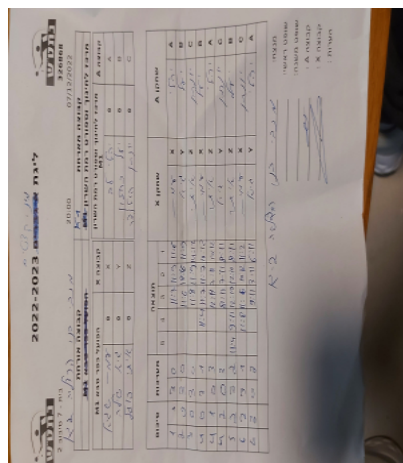

שלב בתים ראשון 1/512 -

331235

19:00

09/02/2023

<b>קבוצה אורחת</b>			<b>קבוצה מארחת</b>		
<b>בני הרצליה K2</b>			<b>מרכז לחינוך וספורט רמת השרון K1</b>		
<b>בני הרצליה K2</b>		<b>קבוצה X</b>	<b>מרכז לחינוך וספורט רמת השרון K1</b>		<b>קבוצה A</b>
עמית שגיא	8173	X	יהלי לב	8150	A
גיא שילה	8073	Y	יעל כחלון	8259	B
איתי פוגל	7589	Z	יונתן הולנדר	8151	C

סכום	מערכות	תוצאה					שחקן X		שחקן A			
		5	4	3	2	1						
1	0	3	0			11/7	11/9	11/6	עמית שגיא	X	יהלי לב	A
2	0	3	0			11/6	18/16	11/9	גיא שילה	Y	יעל כחלון	B
3	0	3	0			11/8	11/9	14/12	איתי פוגל	Z	יונתן הולנדר	C
4	0	3	1		11/4	11/7	11/7	10/12	עמית שגיא	X	יעל כחלון	B
4	1	0	3			12/14	7/11	10/12	איתי פוגל	Z	יהלי לב	A
4	2	0	3			8/11	7/11	8/11	גיא שילה	Y	יונתן הולנדר	C
5	2	3	2	11/4	9/11	12/10	12/10	8/11	איתי פוגל	Z	יעל כחלון	B
6	2	3	1		11/8	11/6	10/12	11/2	עמית שגיא	X	יונתן הולנדר	C
6	3	0	3			9/11	3/11	6/11	גיא שילה	Y	יהלי לב	A
<b>6</b>	<b>3</b>											