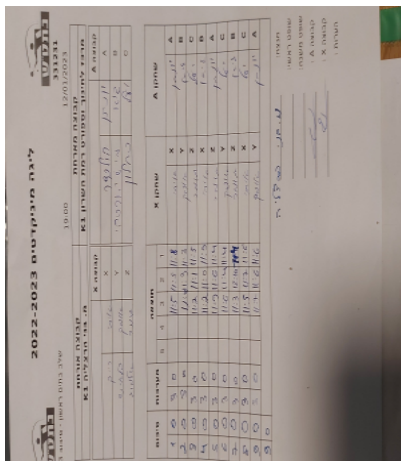

# ליגה מיניקדטים 2022-2023

שלב בתים ראשון - סיבוב 3

331231

19:00

12/01/2023

קבוצה אורחת		קבוצה מארחת	
בני הרצליה K1		מרכז לחינוך וספורט רמת השרון K1	
קבוצה X		קבוצה A	
7644	X	8151	A
6898	Y	8153	B
7651	Z	8259	C

סכום	מערות	תוצאה					שחקן X		שחקן A			
		5	4	3	2	1						
1	0	3	0			11/5	11/5	11/8	איתי רייך	X	יונתן הולנדר	A
2	0	3	0			11/2	11/3	11/3	אופק בלאיש	Y	גיא מישקובסקי	B
3	0	3	0			11/2	11/1	11/5	תומר אלמוג	Z	יעל כחלון	C
4	0	3	0			11/2	11/0	11/9	איתי רייך	X	גיא מישקובסקי	B
5	0	3	0			11/9	11/6	11/4	תומר אלמוג	Z	יונתן הולנדר	A
6	0	3	0			11/6	11/4	11/4	אופק בלאיש	Y	יעל כחלון	C
7	0	3	0			11/3	12/10	11/4	תומר אלמוג	Z	גיא מישקובסקי	B
8	0	3	0			11/5	11/7	11/6	איתי רייך	X	יעל כחלון	C
9	0	3	0			11/7	11/6	11/6	אופק בלאיש	Y	יונתן הולנדר	A
9	0											