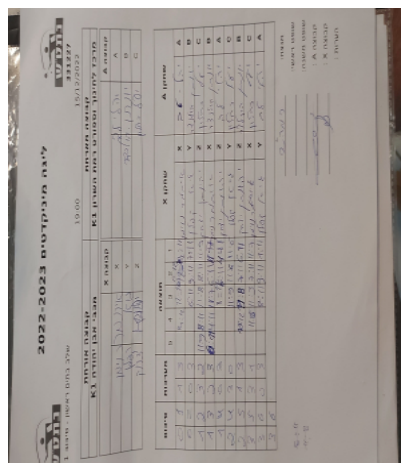

שלב בתים ראשון - סיבוב 1

331227

19:00

15/12/2022

קבוצה אורחת		קבוצה מארחת	
מכבי אבן יהודה K1		מרכז לחינוך וספורט רמת השרון K1	
קבוצה X	מכבי אבן יהודה K1	קבוצה A	מרכז לחינוך וספורט רמת השרון K1
X	7729	A	יהלי לב 8150
Y	8143	B	יונתן הולנדר 8151
Z	8525	C	יעל כחלון 8259

סכום	מערכות	תוצאה					שחקן X		שחקן A			
		5	4	3	2	1						
0	1	1	3		12/14	12/10	10/12	7/11	איתמר נוימן	X	יהלי לב	A
0	2	0	3			6/11	9/11	7/11	גיא קפלן	Y	יונתן הולנדר	B
1	2	3	2	11/9	8/11	11/8	8/11	11/9	יונתן יצחק	Z	יעל כחלון	C
1	3	2	3	6/11	4/11	11/7	6/11	11/7	איתמר נוימן	X	יונתן הולנדר	B
1	4	0	3			8/11	6/11	4/11	יונתן יצחק	Z	יהלי לב	A
2	4	3	0			11/9	11/6	11/6	גיא קפלן	Y	יעל כחלון	C
2	5	1	3		10/12	11/8	7/11	6/11	יונתן יצחק	Z	יונתן הולנדר	B
3	5	3	1		11/6	11/3	7/11	11/7	איתמר נוימן	X	יעל כחלון	C
3	6	0	3			8/11	9/11	1/11	גיא קפלן	Y	יהלי לב	A
3	6											