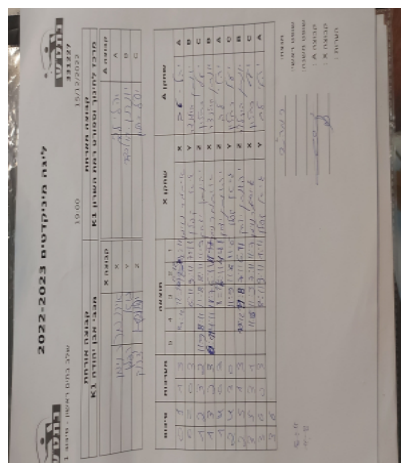

שלב בתים ראשון - סיבוב 1

331227

19:00

15/12/2022

קבוצה אורחת			קבוצה מארחת		
מכבי אבן יהודה K1			מרכז לחינוך וספורט רמת השרון K1		
מכבי אבן יהודה K1		קבוצה X	מרכז לחינוך וספורט רמת השרון K1		קבוצה A
איתמר נוימן	7729	X	יהלי לב	8150	A
גיא קפלן	8143	Y	יונתן הולנדר	8151	B
יונתן יצחק	8525	Z	יעל כחלון	8259	C

סכום	מערכות	תוצאה					שחקן X	שחקן A				
		5	4	3	2	1						
0	1	1	3		12/14	12/10	10/12	7/11	איתמר נוימן	X	יהלי לב	A
0	2	0	3			6/11	9/11	7/11	גיא קפלן	Y	יונתן הולנדר	B
1	2	3	2	11/9	8/11	11/8	8/11	11/9	יונתן יצחק	Z	יעל כחלון	C
1	3	2	3	6/11	4/11	11/7	6/11	11/7	איתמר נוימן	X	יונתן הולנדר	B
1	4	0	3			8/11	6/11	4/11	יונתן יצחק	Z	יהלי לב	A
2	4	3	0			11/9	11/6	11/6	גיא קפלן	Y	יעל כחלון	C
2	5	1	3		10/12	11/8	7/11	6/11	יונתן יצחק	Z	יונתן הולנדר	B
3	5	3	1		11/6	11/3	7/11	11/7	איתמר נוימן	X	יעל כחלון	C
3	6	0	3			8/11	9/11	1/11	גיא קפלן	Y	יהלי לב	A
3	6											