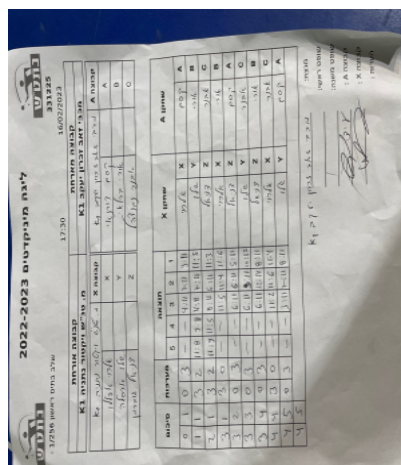

קבוצה אורחת			קבוצה מארחת		
מ. טנ"ש ויקטור נתניה K1			מכבי זאב זכרון יעקב K1		
מ. טנ"ש ויקטור נתניה K1		קבוצה X	מכבי זאב זכרון יעקב K1		קבוצה A
אלרוי אפללו	8470	X	קסם דורנאי	8071	A
שלו ארסלה	8184	Y	אורי ברלאי	8072	B
דניאל גוברמן	8236	Z	אבנר נבנצהל	8535	C

סכום	מערכות	תוצאה					שחקן X	שחקן A				
		5	4	3	2	1						
0	1	0	3			4/11	7/11	9/11	אלרוי אפללו	X	קסם דורנאי	A
1	1	3	2	11/8	9/11	11/8	7/11	11/5	שלו ארסלה	Y	אורי ברלאי	B
2	1	3	2	11/9	11/5	8/11	5/11	11/3	דניאל גוברמן	Z	אבנר נבנצהל	C
3	1	3	0			11/5	11/4	11/6	אלרוי אפללו	X	אורי ברלאי	B
3	2	0	3			6/11	6/11	5/11	דניאל גוברמן	Z	קסם דורנאי	A
3	3	0	3			6/11	9/11	10/12	שלו ארסלה	Y	אבנר נבנצהל	C
3	4	0	3			6/11	12/14	8/11	דניאל גוברמן	Z	אורי ברלאי	B
4	4	3	0			11/2	11/6	11/4	אלרוי אפללו	X	אבנר נבנצהל	C
4	5	0	3			3/11	7/11	8/11	שלו ארסלה	Y	קסם דורנאי	A
4	5											

מנצח: מכבי זאב זכרון יעקב

K1

שופט ראשי:

שופט משנה:

קבוצה A : מכבי זאב זכרון יעקב

K1

קבוצה X : מ. טנ"ש ויקטור נתניה

K1