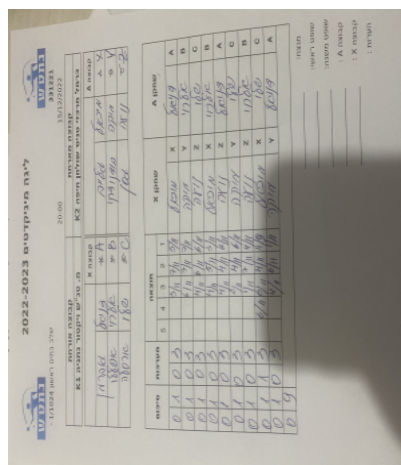

שלב בתים ראשון 1/1024 -

331221

20:00

15/12/2022

קבוצה אורחת			קבוצה מארחת		
מ. טנ"ש ויקטור נתניה K1			כרמל מרכזי טניס שולחן חיפה K2		
מ. טנ"ש ויקטור נתניה K1		קבוצה X	כרמל מרכזי טניס שולחן חיפה K2		קבוצה A
דניאל גוברמן	8236	X	מיכאל גלייב	7983	A
אלרוי אפללו	8470	Y	מיקה בודניצקי	6617	B
שלו ארסלה	8184	Z	נועה גסין	7008	C

סכום	מערכות	תוצאה					שחקן X	שחקן A				
		5	4	3	2	1						
1	0	3	0			11/3	11/7	11/5	דניאל גוברמן	X	מיכאל גלייב	A
2	0	3	0			11/6	11/7	11/7	אלרוי אפללו	Y	מיקה בודניצקי	B
3	0	3	0			11/4	11/6	11/6	שלו ארסלה	Z	נועה גסין	C
4	0	3	0			11/4	11/6	11/1	דניאל גוברמן	X	מיקה בודניצקי	B
5	0	3	1		11/6	11/6	11/4	9/11	שלו ארסלה	Z	מיכאל גלייב	A
6	0	3	0			11/1	11/7	11/4	אלרוי אפללו	Y	נועה גסין	C
7	0	3	0			11/2	11/4	11/6	שלו ארסלה	Z	מיקה בודניצקי	B
8	0	3	0			11/4	11/4	11/2	דניאל גוברמן	X	נועה גסין	C
9	0	3	0			11/4	11/5	11/3	אלרוי אפללו	Y	מיכאל גלייב	A
9	0											

מנצח: מ. טנ"ש ויקטור נתניה K1

שופט ראשי: _____
 שופט משנה: _____

קבוצה A : כרמל מרכזי טניס שולחן חיפה K2

קבוצה X : מ. טנ"ש ויקטור נתניה K1

הערות :