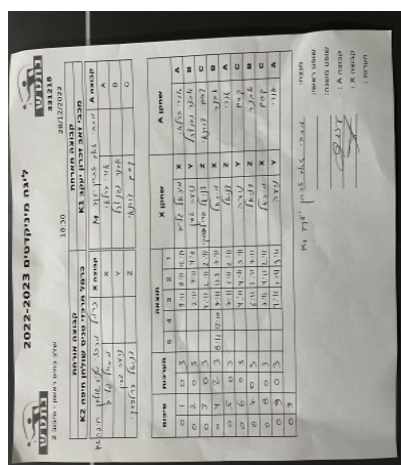

קבוצה אורחת			קבוצה מארחת		
כרמל מרכזי טניס שולחן חיפה K2			מכבי זאב זכרון יעקב K1		
כרמל מרכזי טניס שולחן חיפה K2		קבוצה X	מכבי זאב זכרון יעקב K1		קבוצה A
מיכאל גלייב	7983	X	אורי ברלאי	8072	A
נועה גסין	7008	Y	אבנר נבנצהל	8535	B
דניאל פרילפסקי	6591	Z	קסם דורנאי	8071	C

סכום	מערכות	תוצאה					שחקן X	שחקן A				
		5	4	3	2	1						
0	1	0	3			9/11	8/11	12/14	מיכאל גלייב	X	אורי ברלאי	A
0	2	0	3			2/11	4/11	4/11	נועה גסין	Y	אבנר נבנצהל	B
0	3	0	3			4/11	2/11	2/11	דניאל פרילפסקי	Z	קסם דורנאי	C
0	4	2	3	8/11	12/10	7/11	11/9	7/11	מיכאל גלייב	X	אבנר נבנצהל	B
0	5	0	3			7/11	1/11	2/11	דניאל פרילפסקי	Z	אורי ברלאי	A
0	6	0	3			4/11	4/11	3/11	נועה גסין	Y	קסם דורנאי	C
0	7	0	3			6/11	3/11	7/11	דניאל פרילפסקי	Z	אבנר נבנצהל	B
0	8	0	3			7/11	4/11	2/11	מיכאל גלייב	X	קסם דורנאי	C
0	9	0	3			4/11	1/11	3/11	נועה גסין	Y	אורי ברלאי	A
0	9											