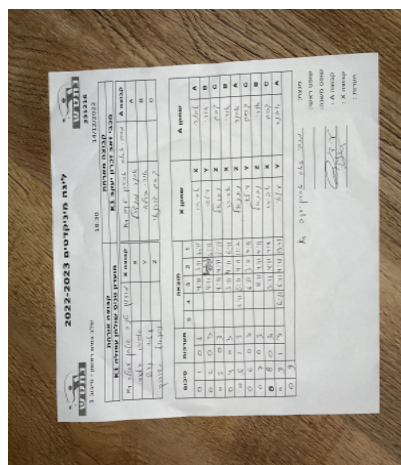

שלב בתים ראשון - סיבוב 1

331216

18:30

14/12/2022

קבוצה אורחת			קבוצה מארחת		
מועדון טניס שולחן עפולה K1			מכבי זאב זכרון יעקב K1		
מועדון טניס שולחן עפולה K1		קבוצה X	מכבי זאב זכרון יעקב K1		קבוצה A
אביהו גלעדי	8315	X	אבנר נבנצהל	8535	A
עילאי נוש	8312	Y	אורי ברלאי	8072	B
נתנאל שצ'ופק	7265	Z	קסם דורנאי	8071	C

סכום	מערכות	תוצאה					שחקן X	שחקן A				
		5	4	3	2	1						
0	1	0	3			4/11	3/11	7/11	אביהו גלעדי	X	אבנר נבנצהל	A
0	2	0	3			4/11	1/11	6/11	עילאי נוש	Y	אורי ברלאי	B
0	3	0	3			4/11	4/11	3/11	נתנאל שצ'ופק	Z	קסם דורנאי	C
0	4	0	3			3/11	4/11	6/11	אביהו גלעדי	X	אורי ברלאי	B
0	5	1	3		6/11	2/11	4/11	11/7	נתנאל שצ'ופק	Z	אבנר נבנצהל	A
0	6	0	3			6/11	3/11	7/11	עילאי נוש	Y	קסם דורנאי	C
0	7	0	3			8/11	4/11	7/11	נתנאל שצ'ופק	Z	אורי ברלאי	B
0	8	0	3			3/11	4/11	4/11	אביהו גלעדי	X	קסם דורנאי	C
0	9	1	3		6/11	6/11	4/11	13/11	עילאי נוש	Y	אבנר נבנצהל	A
0	9											