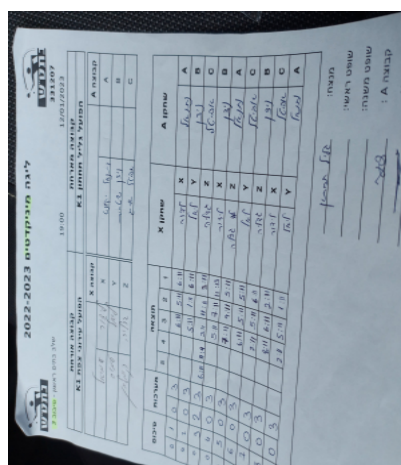

קבוצה אורחת			קבוצה מארחת		
הפועל עירוני צפת K1			הפועל גליל תחתון K1		
הפועל עירוני צפת K1		קבוצה X	הפועל גליל תחתון K1		קבוצה A
לידור עמיאל	8382	X	נתנאל יצחק יקונט	7241	A
ליאל עמוס	8377	Y	ניצן שטרית	6322	B
אברהם משה קמלמן	5664	Z	אביטל שריג	8260	C

סכום	מערכות	תוצאה					שחקן X	שחקן A				
		5	4	3	2	1						
0	1	0	3			6/11	5/11	6/11	לידור עמיאל	X	נתנאל יצחק יקונט	A
0	2	0	3			6/11	1/11	5/11	ליאל עמוס	Y	ניצן שטרית	B
0	3	2	3	6/11	11/9	3/11	11/8	3/11	אברהם משה קמלמן	Z	אביטל שריג	C
0	4	0	3			5/11	7/11	11/13	לידור עמיאל	X	ניצן שטרית	B
0	5	0	3			6/11	5/11	5/11	אברהם משה קמלמן	Z	נתנאל יצחק יקונט	A
0	6	0	3			6/11	5/11	5/11	ליאל עמוס	Y	אביטל שריג	C
0	7	0	3			2/11	5/11	6/11	אברהם משה קמלמן	Z	ניצן שטרית	B
0	8	0	3			8/11	6/11	2/11	לידור עמיאל	X	אביטל שריג	C
0	9	0	3			2/11	5/11	1/11	ליאל עמוס	Y	נתנאל יצחק יקונט	A
0	9											

מנצח: הפועל גליל תחתון K1  
 שופט ראשי: \_\_\_\_\_  
 שופט משנה: \_\_\_\_\_  
 קבוצה A: הפועל גליל תחתון K1  
 קבוצה X: הפועל עירוני צפת K1  
 הערות: \_\_\_\_\_