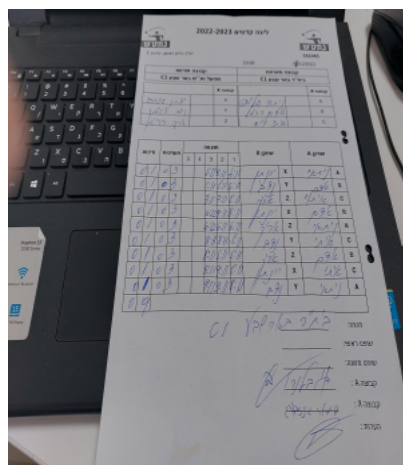

קבוצה אורחת			קבוצה מארחת		
הפועל טנ"ש באר שבע C1			בית"ר באר שבע C1		
הפועל טנ"ש באר שבע C1		קבוצה X	בית"ר באר שבע C1		קבוצה A
יונתן גינזבורג	5548	X	ניתאי חליבה	6868	A
נדב ציגלמן	7314	Y	אדם כרמל	4226	B
אריק רוייטמן	4488	Z	איתי וייס	7024	C

סכום	מערכות	תוצאה					שחקן X	שחקן A				
		5	4	3	2	1						
0	1	0	3			1/11	8/11	4/11	יונתן גינזבורג	X	ניתאי חליבה	A
0	2	0	3			1/11	5/11	6/11	נדב ציגלמן	Y	אדם כרמל	B
0	3	0	3			7/11	7/11	5/11	אריק רוייטמן	Z	איתי וייס	C
0	4	0	3			10/12	9/11	8/11	יונתן גינזבורג	X	אדם כרמל	B
0	5	0	3			10/12	6/11	6/11	אריק רוייטמן	Z	ניתאי חליבה	A
0	6	0	3			8/11	8/11	5/11	נדב ציגלמן	Y	איתי וייס	C
0	7	0	3			1/11	5/11	5/11	אריק רוייטמן	Z	אדם כרמל	B
0	8	0	3			8/11	9/11	5/11	יונתן גינזבורג	X	איתי וייס	C
0	9	0	3			9/11	3/11	8/11	נדב ציגלמן	Y	ניתאי חליבה	A
0	9											