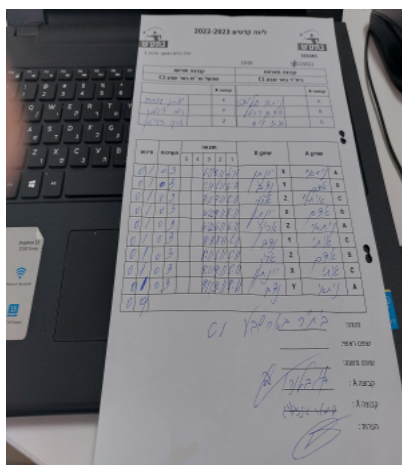

שלב בתים ראשון - סיבוב 1

331045

19:00

07/12/2022

קבוצה אורחת			קבוצה מארחת		
הפועל טני"ש באר שבע C1			בית"ר באר שבע C1		
הפועל טני"ש באר שבע C1		קבוצה X	בית"ר באר שבע C1		קבוצה A
יונתן גינזבורג	5548	X	ניתאי חליבה	6868	A
נדב ציגלמן	7314	Y	אדם כרמל	4226	B
אריק רוייטמן	4488	Z	איתי וייס	7024	C

סכום	מערכות	תוצאה					שחקן X	שחקן A				
		5	4	3	2	1						
0	1	0	3			1/11	8/11	4/11	יונתן גינזבורג	X	ניתאי חליבה	A
0	2	0	3			1/11	5/11	6/11	נדב ציגלמן	Y	אדם כרמל	B
0	3	0	3			7/11	7/11	5/11	אריק רוייטמן	Z	איתי וייס	C
0	4	0	3			10/12	9/11	8/11	יונתן גינזבורג	X	אדם כרמל	B
0	5	0	3			10/12	6/11	6/11	אריק רוייטמן	Z	ניתאי חליבה	A
0	6	0	3			8/11	8/11	5/11	נדב ציגלמן	Y	איתי וייס	C
0	7	0	3			1/11	5/11	5/11	אריק רוייטמן	Z	אדם כרמל	B
0	8	0	3			8/11	9/11	5/11	יונתן גינזבורג	X	איתי וייס	C
0	9	0	3			9/11	3/11	8/11	נדב ציגלמן	Y	ניתאי חליבה	A
0	9											