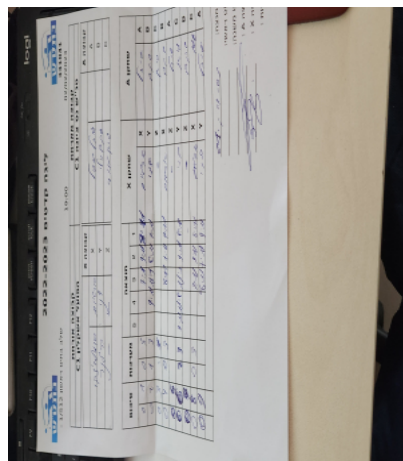

קבוצה אורחת			קבוצה מארחת		
הפועל אשקלון C1			טני'ש נס ציונה C1		
הפועל אשקלון C1		קבוצה X	טני'ש נס ציונה C1		קבוצה A
שם:	ת"ז:	Z	שם:	ת"ז:	A
שם:	ת"ז:	Y	שם:	ת"ז:	B
שם:	ת"ז:	X	שם:	ת"ז:	C

סכום	מערכות	תוצאה					שחקן X	שחקן A					
		5	4	3	2	1							
0	1	0	3			7/11	9/11	8/11	ארטיום אומלצ'נקו	X	שובל טופול	A	
0	2	1	3			9/11	11/9	8/11	7/11	דנילו קלנר	Y	שקד נילי	B
0	3	0	0						0/0		Z	גיא מנור	C
0	4	0	3			8/11	1/11	9/11		ארטיום אומלצ'נקו	X	שקד נילי	B
0	5	0	0						0/0		Z	שובל טופול	A
0	6	2	3	9/11	11/8	11/7	9/11	8/11		דנילו קלנר	Y	גיא מנור	C
0	7	0	0						0/0		Z	שקד נילי	B
0	8	0	3			7/11	9/11	8/11		ארטיום אומלצ'נקו	X	גיא מנור	C
0	9	0	3			8/11	7/11	9/11		דנילו קלנר	Y	שובל טופול	A
0	9												

מנצח: טני'ש נס ציונה C1
 שופט ראשי: _____
 שופט משנה: _____
 קבוצה A: טני'ש נס ציונה C1
 קבוצה X: הפועל אשקלון C1
 הערות: