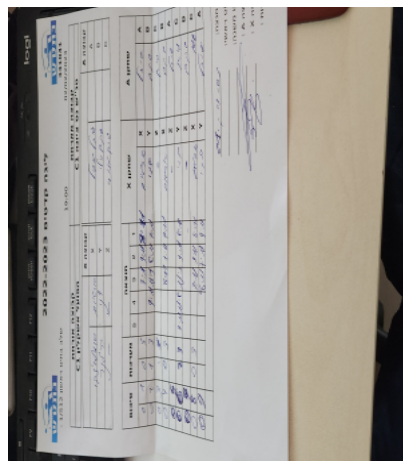

קבוצה אורחת			קבוצה מארחת		
הפועל אשקלון C1			טני'ש נס ציונה C1		
הפועל אשקלון C1		קבוצה X	טני'ש נס ציונה C1		קבוצה A
ארטיום אומלצ'נקו	8372	X	שובל טופול	8261	A
דנילו קלנר	8672	Y	שקד נילי	8079	B
שם:	ת"ז:	Z	גיא מנור	8262	C

סכום	מערכות	תוצאה					שחקן X	שחקן A				
		5	4	3	2	1						
0	1	0	3			7/11	9/11	8/11	ארטיום אומלצ'נקו	X	שובל טופול	A
0	2	1	3		9/11	11/9	8/11	7/11	דנילו קלנר	Y	שקד נילי	B
0	3	0	0					0/0		Z	גיא מנור	C
0	4	0	3			8/11	1/11	9/11	ארטיום אומלצ'נקו	X	שקד נילי	B
0	5	0	0					0/0		Z	שובל טופול	A
0	6	2	3	9/11	11/8	11/7	9/11	8/11	דנילו קלנר	Y	גיא מנור	C
0	7	0	0					0/0		Z	שקד נילי	B
0	8	0	3			7/11	9/11	8/11	ארטיום אומלצ'נקו	X	גיא מנור	C
0	9	0	3			8/11	7/11	9/11	דנילו קלנר	Y	שובל טופול	A
0	9											