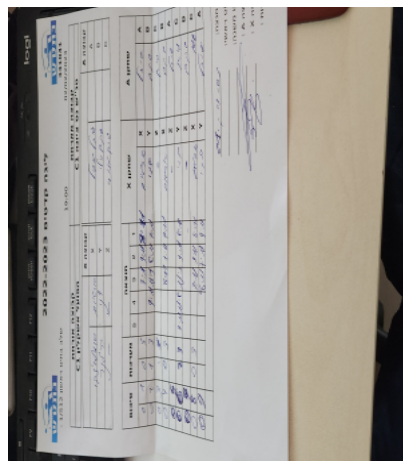

קבוצה אורחת			קבוצה מארחת		
הפועל אשקלון C1			טני'ש נס ציונה C1		
הפועל אשקלון C1		קבוצה X	טני'ש נס ציונה C1		קבוצה A
ארטיום אומלצ'נקו	8372	X	שובל טופול	8261	A
דנילו קלנר	8672	Y	שקד נילי	8079	B
	0	Z	גיא מנור	8262	C

סכום	מערכות	תוצאה					שחקן X	שחקן A					
		5	4	3	2	1							
0	1	0	3			7/11	9/11	8/11	ארטיום אומלצ'נקו	X	שובל טופול	A	
0	2	1	3			9/11	11/9	8/11	7/11	דנילו קלנר	Y	שקד נילי	B
0	3	0	0						0/0		Z	גיא מנור	C
0	4	0	3			8/11	1/11	9/11		ארטיום אומלצ'נקו	X	שקד נילי	B
0	5	0	0						0/0		Z	שובל טופול	A
0	6	2	3	9/11	11/8	11/7	9/11	8/11		דנילו קלנר	Y	גיא מנור	C
0	7	0	0						0/0		Z	שקד נילי	B
0	8	0	3			7/11	9/11	8/11		ארטיום אומלצ'נקו	X	גיא מנור	C
0	9	0	3			8/11	7/11	9/11		דנילו קלנר	Y	שובל טופול	A
0	9												