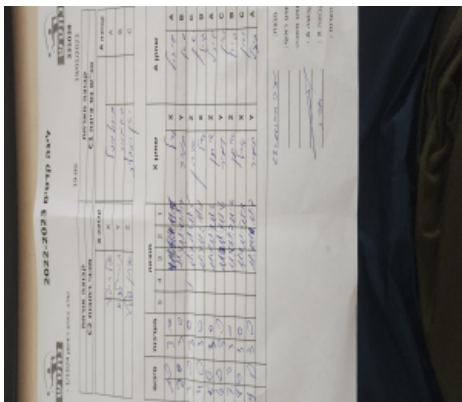

שלב בתים ראשון 1/1024 -

331038

19:00

19/01/2023

קבוצה אורחת			קבוצה מארחת		
מכבי רחובות C2			טני'ש נס ציונה C1		
מכבי רחובות C2		קבוצה X	טני'ש נס ציונה C1		קבוצה A
איל רייפּלר	2924	X	שובל טופול	8261	A
תמיר לביא	5946	Y	גיא מנור	8262	B
איתן סלע	7196	Z	יאן ויזגלוב	8620	C

סכום	מערכות	תוצאה					שחקן X		שחקן A			
		5	4	3	2	1						
1	0	3	0			11/6	11/4	11/5	איל רייפּלר	X	שובל טופול	A
2	0	3	0			11/9	11/8	11/7	תמיר לביא	Y	גיא מנור	B
3	0	3	0			11/7	11/6	11/5	איתן סלע	Z	יאן ויזגלוב	C
4	0	3	0			11/4	11/2	11/1	איל רייפּלר	X	גיא מנור	B
5	0	3	0			11/7	11/9	11/6	איתן סלע	Z	שובל טופול	A
6	0	3	0			11/3	11/7	11/6	תמיר לביא	Y	יאן ויזגלוב	C
7	0	3	0			11/8	11/7	11/6	איתן סלע	Z	גיא מנור	B
8	0	3	0			11/9	11/5	11/1	איל רייפּלר	X	יאן ויזגלוב	C
9	0	3	0			11/4	11/6	11/7	תמיר לביא	Y	שובל טופול	A
9	0											