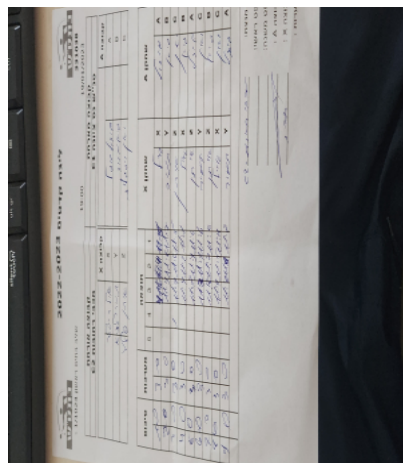

שלב בתים ראשון 1/1024 -

331038

19:00

19/01/2023

קבוצה אורחת			קבוצה מארחת		
מכבי רחובות C2			טני'ש נס ציונה C1		
מכבי רחובות C2		קבוצה X	טני'ש נס ציונה C1		קבוצה A
איל רייפּלר	2924	X	שובל טופול	8261	A
תמיר לביא	5946	Y	גיא מנור	8262	B
איתן סלע	7196	Z	יאן ויזגלוב	8620	C

סכום	מערכות	תוצאה					שחקן X		שחקן A			
		5	4	3	2	1						
1	0	3	0			11/6	11/4	11/5	איל רייפּלר	X	שובל טופול	A
2	0	3	0			11/9	11/8	11/7	תמיר לביא	Y	גיא מנור	B
3	0	3	0			11/7	11/6	11/5	איתן סלע	Z	יאן ויזגלוב	C
4	0	3	0			11/4	11/2	11/1	איל רייפּלר	X	גיא מנור	B
5	0	3	0			11/7	11/9	11/6	איתן סלע	Z	שובל טופול	A
6	0	3	0			11/3	11/7	11/6	תמיר לביא	Y	יאן ויזגלוב	C
7	0	3	0			11/8	11/7	11/6	איתן סלע	Z	גיא מנור	B
8	0	3	0			11/9	11/5	11/1	איל רייפּלר	X	יאן ויזגלוב	C
9	0	3	0			11/4	11/6	11/7	תמיר לביא	Y	שובל טופול	A
9	0											