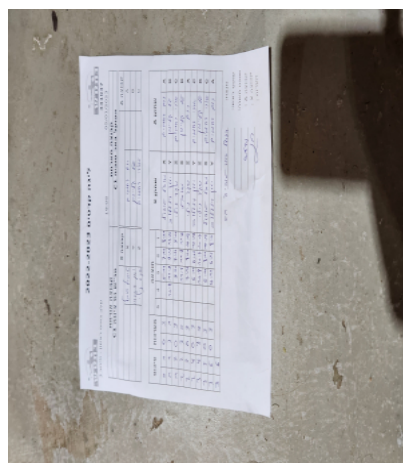

קבוצה אורחת			קבוצה מארחת		
טנ"ש נס ציונה C1			הפועל באר טוביה C1		
טנ"ש נס ציונה C1		קבוצה X	הפועל באר טוביה C1		קבוצה A
שובל טופול	8261	X	רום רחמים	7215	A
יאן ויזגלוב	8620	Y	טל קליימן	8531	B
שקד נילי	8079	Z	אורי רחמים	7216	C

סכום	מערכות	תוצאה					שחקן X	שחקן A				
		5	4	3	2	1						
0	1	0	3			5/11	7/11	8/11	שובל טופול	X	רום רחמים	A
1	1	3	1		11/8	11/9	9/11	12/10	יאן ויזגלוב	Y	טל קליימן	B
1	2	0	3			9/11	7/11	9/11	שקד נילי	Z	אורי רחמים	C
2	2	3	0			11/5	11/8	11/6	שובל טופול	X	טל קליימן	B
2	3	0	3			7/11	8/11	10/12	שקד נילי	Z	רום רחמים	A
2	4	0	3			6/11	6/11	10/12	יאן ויזגלוב	Y	אורי רחמים	C
3	4	3	0			11/8	11/7	11/7	שקד נילי	Z	טל קליימן	B
3	5	0	3			6/11	8/11	10/12	שובל טופול	X	אורי רחמים	C
3	6	0	3			4/11	6/11	8/11	יאן ויזגלוב	Y	רום רחמים	A
3	6											