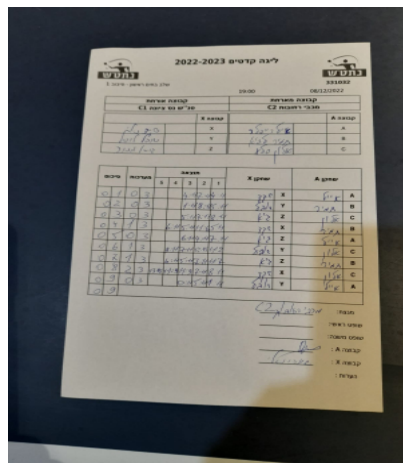

שלב בתים ראשון - סיבוב 1

331032

19:00

08/12/2022

קבוצה אורחת			קבוצה מארחת		
טנ"ש נס ציונה C1			מכבי רחובות C2		
טנ"ש נס ציונה C1		קבוצה X	מכבי רחובות C2		קבוצה A
שקד נילי	8079	X	איל רייפּלר	2924	A
שובל טופול	8261	Y	תמיר לביא	5946	B
גיא מנור	8262	Z	אלון סלע	6903	C

סכום	מערכות	תוצאה					שחקן X		שחקן A			
		5	4	3	2	1						
0	1	0	3			4/11	7/11	4/11	שקד נילי	X	איל רייפּלר	A
0	2	0	3			1/11	8/11	5/11	שובל טופול	Y	תמיר לביא	B
0	3	0	3			5/11	7/11	8/11	גיא מנור	Z	אלון סלע	C
0	4	1	3		6/11	5/11	11/6	5/11	שקד נילי	X	תמיר לביא	B
0	5	0	3			6/11	4/11	7/11	גיא מנור	Z	איל רייפּלר	A
0	6	1	3		9/11	7/11	13/15	11/2	שובל טופול	Y	אלון סלע	C
0	7	1	3		6/11	5/11	7/11	11/7	גיא מנור	Z	תמיר לביא	B
0	8	2	3	13/15	11/9	11/9	7/11	8/11	שקד נילי	X	אלון סלע	C
0	9	0	3			0/11	5/11	1/11	שובל טופול	Y	איל רייפּלר	A
0	9											