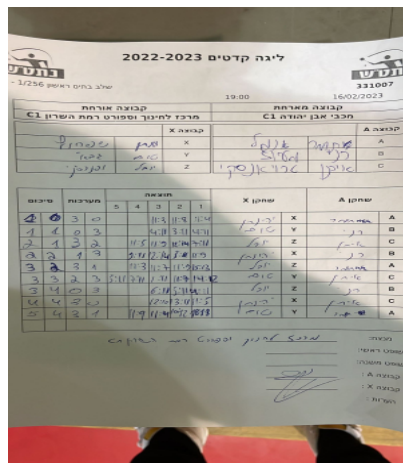

קבוצה אורחת			קבוצה מארחת		
מרכז לחינוך וספורט רמת השרון C1			מכבי אבן יהודה C1		
קבוצה X		מרכז לחינוך וספורט רמת השרון C1	מכבי אבן יהודה C1		קבוצה A
יהונתן שפרונץ	8149	X	תומר אנגל	7739	A
טום גבאי	8192	Y	רני מעוז	5813	B
יובל ופנירסקי	8145	Z	איתן אליהו טרויאנסקי	7728	C

סכום	מערכות	תוצאה					שחקן X	שחקן A
		5	4	3	2	1		
1 0	3 0			11/3	11/8	11/4	יהונתן שפרונץ X	תומר אנגל A
1 1	0 3			4/11	3/11	4/11	טום גבאי Y	רני מעוז B
2 1	3 2	11/8	11/5	11/9	12/14	7/11	יובל ופנירסקי Z	איתן אליהו טרויאנסקי C
2 2	1 3		9/11	12/14	3/11	11/9	יהונתן שפרונץ X	רני מעוז B
3 2	3 1		11/3	7/11	11/9	15/13	יובל ופנירסקי Z	תומר אנגל A
3 3	2 3	5/11	7/11	1/11	11/7	14/12	טום גבאי Y	איתן אליהו טרויאנסקי C
3 4	0 3			6/11	5/11	4/11	יובל ופנירסקי Z	רני מעוז B
4 4	3 0			12/10	13/11	11/5	יהונתן שפרונץ X	איתן אליהו טרויאנסקי C
5 4	3 1		11/9	11/4	10/12	18/16	טום גבאי Y	תומר אנגל A
5	4							