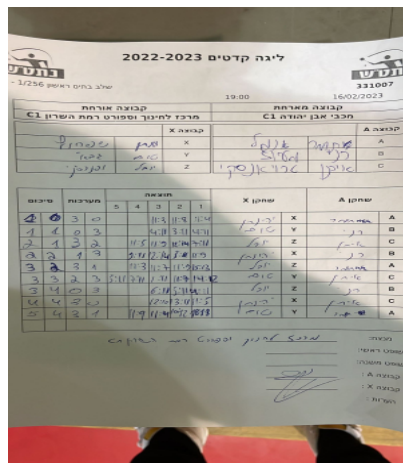

קבוצה אורחת			קבוצה מארחת		
מרכז לחינוך וספורט רמת השרון C1			מכבי אבן יהודה C1		
מרכז לחינוך וספורט רמת השרון C1		קבוצה X	מכבי אבן יהודה C1		קבוצה A
4444444	4444444	8149	X	תומר אנגל	7739
44444	44444	8192	Y	רני מעוז	5813
44444444444	4444444	8145	Z	איתן אליהו טרויאנסקי	7728

סכום	מערכות	תוצאה					שחקן X		שחקן A			
		5	4	3	2	1						
1	0	3	0			11/3	11/8	11/4	X	יהונתן שפרונץ	A	תומר אנגל
1	1	0	3			4/11	3/11	4/11	Y	טום גבאי	B	רני מעוז
2	1	3	2	11/8	11/5	11/9	12/14	7/11	Z	יובל ופנירסקי	C	איתן אליהו טרויאנסקי
2	2	1	3		9/11	12/14	3/11	11/9	X	יהונתן שפרונץ	B	רני מעוז
3	2	3	1		11/3	7/11	11/9	15/13	Z	יובל ופנירסקי	A	תומר אנגל
3	3	2	3	5/11	7/11	1/11	11/7	14/12	Y	טום גבאי	C	איתן אליהו טרויאנסקי
3	4	0	3			6/11	5/11	4/11	Z	יובל ופנירסקי	B	רני מעוז
4	4	3	0			12/10	13/11	11/5	X	יהונתן שפרונץ	C	איתן אליהו טרויאנסקי
5	4	3	1		11/9	11/4	10/12	18/16	Y	טום גבאי	A	תומר אנגל
5	4											