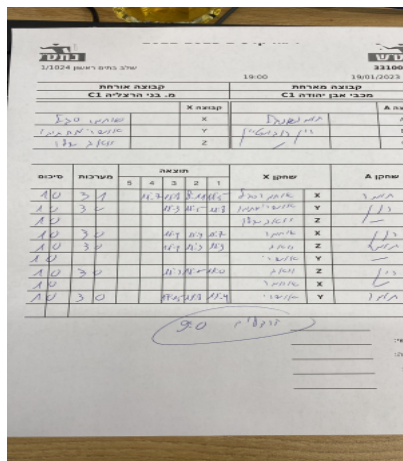

ליגה קדטים 2022-2023

שלב בתים ראשון 1/1024 -

331002

19:00

19/01/2023

קבוצה אורחת			קבוצה מארחת		
בני הרצליה C1			מכבי אבן יהודה C1		
בני הרצליה C1		קבוצה X	מכבי אבן יהודה C1		קבוצה A
איתמר סגל	7211	X	תומר אנגל	7739	A
אושרי מתתיהו	7523	Y	רון רובינשטיין	7730	B
יואב שלו	7596	Z		0	C

סכום	מערכות	תוצאה					שחקן X	שחקן A				
		5	4	3	2	1						
1	0	3	1		11/7	8/11	11/8	11/5	איתמר סגל	X	תומר אנגל	A
2	0	3	0			11/3	11/5	11/8	אושרי מתתיהו	Y	רון רובינשטיין	B
3	0	0	0					0/0	יואב שלו	Z		C
4	0	3	0			11/4	11/4	11/7	איתמר סגל	X	רון רובינשטיין	B
5	0	3	0			11/4	11/4	11/3	יואב שלו	Z	תומר אנגל	A
6	0	0	0					0/0	אושרי מתתיהו	Y		C
7	0	3	0			11/3	11/2	11/1	יואב שלו	Z	רון רובינשטיין	B
8	0	0	0					0/0	איתמר סגל	X		C
9	0	3	0			17/15	11/8	11/4	אושרי מתתיהו	Y	תומר אנגל	A
9	0											