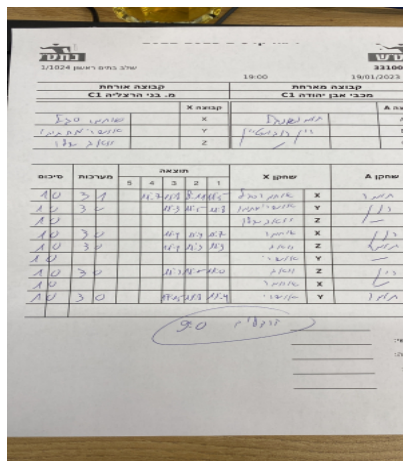

# ליגה קדטים 2022-2023

שלב בתים ראשון 1/1024 -

331002

19:00

19/01/2023

קבוצה אורחת			קבוצה מארחת		
בני הרצליה C1			מכבי אבן יהודה C1		
בני הרצליה C1		קבוצה X	מכבי אבן יהודה C1		קבוצה A
444 444444	7211	X	תומר אנגל	7739	A
44444444 444444	7523	Y	רון רובינשטיין	7730	B
444 44444	7596	Z	שם:	ת"י:	C

סכום	מערכות	תוצאה					שחקן X	שחקן A				
		5	4	3	2	1						
1	0	3	1		11/7	8/11	11/8	11/5	איתמר סגל	X	תומר אנגל	A
2	0	3	0			11/3	11/5	11/8	אושרי מתיתיהו	Y	רון רובינשטיין	B
3	0	0	0					0/0	יואב שלו	Z		C
4	0	3	0			11/4	11/4	11/7	איתמר סגל	X	רון רובינשטיין	B
5	0	3	0			11/4	11/4	11/3	יואב שלו	Z	תומר אנגל	A
6	0	0	0					0/0	אושרי מתיתיהו	Y		C
7	0	3	0			11/3	11/2	11/1	יואב שלו	Z	רון רובינשטיין	B
8	0	0	0					0/0	איתמר סגל	X		C
9	0	3	0			17/15	11/8	11/4	אושרי מתיתיהו	Y	תומר אנגל	A
9	0											