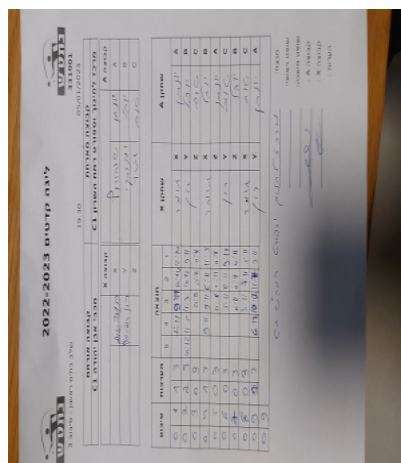

קבוצה אורחת			קבוצה מארחת		
מכבי אבן יהודה C1			מרכז לחינוך וספורט רמת השרון C1		
מכבי אבן יהודה C1		קבוצה X	מרכז לחינוך וספורט רמת השרון C1		קבוצה A
4444 4444	7739	X	יהונתן שפרונץ	8149	A
444444444444 4444	7730	Y	יובל ופנירסקי	8145	B
שם:	ת"ז:	Z	טום גבאי	8192	C

סכום	מערכות	תוצאה					שחקן X		שחקן A			
		5	4	3	2	1						
0	1	1	3		7/11	9/11	14/12	12/14	תומר אנגל	X	יהונתן שפרונץ	A
0	2	2	3	10/12	11/5	11/7	10/12	9/11	רון רובינשטיין	Y	יובל ופנירסקי	B
0	3	0	3			0/11	0/11	0/11		Z	טום גבאי	C
0	4	1	3		9/11	9/11	6/11	11/5	תומר אנגל	X	יובל ופנירסקי	B
0	5	0	3			0/11	0/11	0/11		Z	יהונתן שפרונץ	A
0	6	0	3			5/11	8/11	9/11	רון רובינשטיין	Y	טום גבאי	C
0	7	0	3			0/11	0/11	0/11		Z	יובל ופנירסקי	B
0	8	0	3			3/11	7/11	5/11	תומר אנגל	X	טום גבאי	C
0	9	1	3		6/11	10/12	11/7	3/11	רון רובינשטיין	Y	יהונתן שפרונץ	A
0	9											