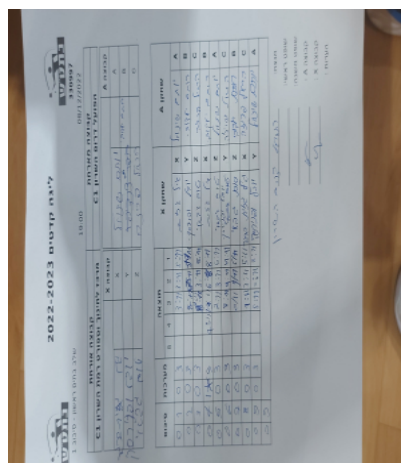

שלב בתים ראשון - סיבוב 1

330996

19:00

08/12/2022

קבוצה אורחת			קבוצה מארחת		
מכבי אבן יהודה C1			בני הרצליה C1		
מכבי אבן יהודה C1		קבוצה X	בני הרצליה C1		קבוצה A
תומר אנגל	7739	X	איתמר סגל	7211	A
איתן אליהו טרויאנסקי	7728	Y	יואב שלו	7596	B
רון רובינשטיין	7730	Z	אושרי מתיתיהו	7523	C

סכום	מערכות	תוצאה					שחקן X	שחקן A				
		5	4	3	2	1						
0	1	0	3			9/11	6/11	7/11	תומר אנגל	X	איתמר סגל	A
0	2	0	3			3/11	8/11	6/11	איתן אליהו טרויאנסקי	Y	יואב שלו	B
0	3	0	3			12/14	2/11	6/11	רון רובינשטיין	Z	אושרי מתיתיהו	C
0	4	1	3		2/11	11/9	4/11	6/11	תומר אנגל	X	יואב שלו	B
0	5	0	3			1/11	6/11	8/11	רון רובינשטיין	Z	איתמר סגל	A
0	6	0	3			3/11	9/11	5/11	איתן אליהו טרויאנסקי	Y	אושרי מתיתיהו	C
0	7	2	3	5/11	11/9	13/11	9/11	1/11	רון רובינשטיין	Z	יואב שלו	B
0	8	0	3			7/11	4/11	5/11	תומר אנגל	X	אושרי מתיתיהו	C
0	9	0	3			9/11	4/11	1/11	איתן אליהו טרויאנסקי	Y	איתמר סגל	A
0	9											