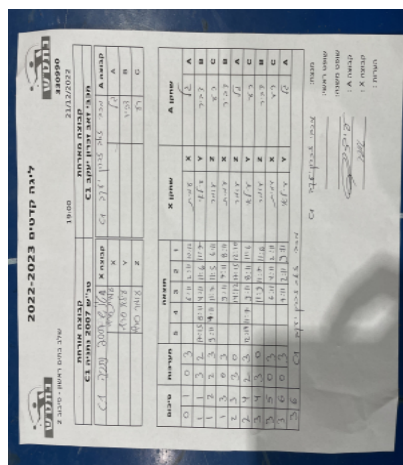

קבוצה אורחת		קבוצה מארחת	
טנ"ש 2007 נתניה C1		מכבי זאב זכרון יעקב C1	
קבוצה A	מכבי זאב זכרון יעקב C1	קבוצה X	טנ"ש 2007 נתניה C1
A	גל כץ זמיר 7175	X	7547
B	דביר תורגמן 7698	Y	7546
C	רע קרול שחר 7172	Z	7384

סכום	מערכות	תוצאה					שחקן X		שחקן A			
		5	4	3	2	1						
0	1	0	3			6/11	2/11	10/12	עמית סרף	X	גל כץ זמיר	A
1	1	3	2	17/15	8/11	4/11	11/6	11/7	עילאי סרף	Y	דביר תורגמן	B
1	2	2	3	9/11	4/11	11/7	11/5	6/11	עומר סרף	Z	רע קרול שחר	C
1	3	0	3			9/11	7/11	8/11	עמית סרף	X	דביר תורגמן	B
2	3	3	0			14/12	17/15	12/10	עומר סרף	Z	גל כץ זמיר	A
2	4	2	3	12/14	11/7	9/11	8/11	11/6	עילאי סרף	Y	רע קרול שחר	C
3	4	3	0			11/9	11/7	11/6	עומר סרף	Z	דביר תורגמן	B
3	5	0	3			6/11	4/11	2/11	עמית סרף	X	רע קרול שחר	C
3	6	0	3			7/11	2/11	9/11	עילאי סרף	Y	גל כץ זמיר	A
3	6											