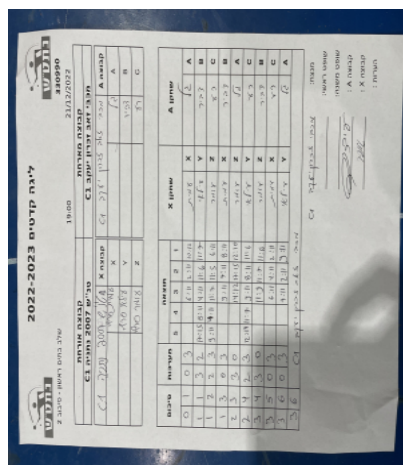

קבוצה אורחת			קבוצה מארחת		
טנ"ש 2007 נתניה C1			מכבי זאב זכרון יעקב C1		
טנ"ש 2007 נתניה C1		קבוצה X	מכבי זאב זכרון יעקב C1		קבוצה A
עמית סרף	7547	X	גל כץ זמיר	7175	A
עילאי סרף	7546	Y	דביר תורג'מן	7698	B
עומר סרף	7384	Z	רע קרול שחר	7172	C

סכום	מערכות	תוצאה					שחקן X		שחקן A			
		5	4	3	2	1						
0	1	0	3			6/11	2/11	10/12	עמית סרף	X	גל כץ זמיר	A
1	1	3	2	17/15	8/11	4/11	11/6	11/7	עילאי סרף	Y	דביר תורג'מן	B
1	2	2	3	9/11	4/11	11/7	11/5	6/11	עומר סרף	Z	רע קרול שחר	C
1	3	0	3			9/11	7/11	8/11	עמית סרף	X	דביר תורג'מן	B
2	3	3	0			14/12	17/15	12/10	עומר סרף	Z	גל כץ זמיר	A
2	4	2	3	12/14	11/7	9/11	8/11	11/6	עילאי סרף	Y	רע קרול שחר	C
3	4	3	0			11/9	11/7	11/6	עומר סרף	Z	דביר תורג'מן	B
3	5	0	3			6/11	4/11	2/11	עמית סרף	X	רע קרול שחר	C
3	6	0	3			7/11	2/11	9/11	עילאי סרף	Y	גל כץ זמיר	A
<b>3</b>	<b>6</b>											