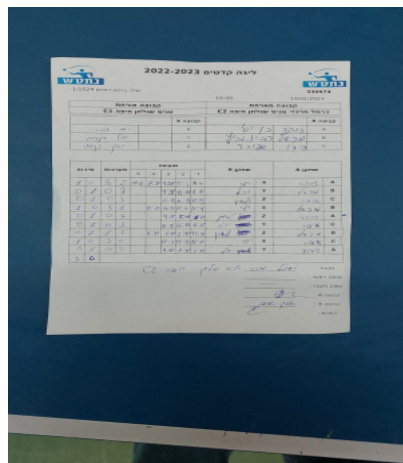

קבוצה אורחת			קבוצה מארחת		
טניס שולחן חיפה C1			כרמל מרכזי טניס שולחן חיפה C2		
טניס שולחן חיפה C1		קבוצה X	כרמל מרכזי טניס שולחן חיפה C2		קבוצה A
ישי אדרי	4250	X	זוהר בן ישי	7130	A
יובל רוזנברג	4453	Y	מיכאל רבינוביץ	5611	B
לאון קנופוב	6708	Z	עידו שפירר	5610	C

סכום	מערכות	תוצאה					שחקן X	שחקן A				
		5	4	3	2	1						
1	0	3	2	11/9	7/11	9/11	11/5	11/6	ישי אדרי	X	זוהר בן ישי	A
1	1	0	3			9/11	8/11	4/11	יובל רוזנברג	Y	מיכאל רבינוביץ	B
1	2	0	3			10/12	11/13	11/13	לאון קנופוב	Z	עידו שפירר	C
2	2	3	1		12/10	10/12	11/9	11/4	ישי אדרי	X	מיכאל רבינוביץ	B
2	3	0	3			9/11	7/11	7/11	לאון קנופוב	Z	זוהר בן ישי	A
2	4	0	3			9/11	6/11	7/11	יובל רוזנברג	Y	עידו שפירר	C
2	5	1	3		8/11	5/11	2/11	11/8	לאון קנופוב	Z	מיכאל רבינוביץ	B
3	5	3	0			11/5	11/8	11/7	ישי אדרי	X	עידו שפירר	C
3	6	0	3			9/11	7/11	5/11	יובל רוזנברג	Y	זוהר בן ישי	A
3	6											