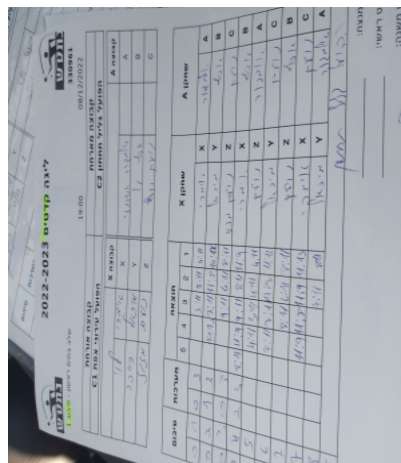

שלב בתים ראשון - סיבוב 1

330961

19:00

08/12/2022

קבוצה אורחת			קבוצה מארחת		
הפועל עירוני צפת C1			הפועל גליל תחתון C2		
הפועל עירוני צפת C1		קבוצה X	הפועל גליל תחתון C2		קבוצה A
אמרי לוי	8376	X	אלמגור אשכנזי	5867	A
מיכאל רייכר	8550	Y	אסף טל	5866	B
נועם מזוז	8383	Z	נועם יוסף	5553	C

סכום	מערכות	תוצאה					שחקן X	שחקן A				
		5	4	3	2	1						
0	1	0	3			3/11	5/11	4/11	אמרי לוי	X	אלמגור אשכנזי	A
0	2	1	3		10/12	7/11	11/8	10/12	מיכאל רייכר	Y	אסף טל	B
0	3	0	3			9/11	6/11	8/11	נועם מזוז	Z	נועם יוסף	C
0	4	2	3	8/11	11/9	9/11	0/11	11/9	אמרי לוי	X	אסף טל	B
0	5	0	3			3/11	4/11	4/11	נועם מזוז	Z	אלמגור אשכנזי	A
0	6	1	3		9/11	7/11	11/7	11/13	מיכאל רייכר	Y	נועם יוסף	C
0	7	0	3			8/11	6/11	8/11	נועם מזוז	Z	אסף טל	B
1	7	3	1		11/9	11/8	11/9	11/13	אמרי לוי	X	נועם יוסף	C
1	8	0	3			8/11	7/11	8/11	מיכאל רייכר	Y	אלמגור אשכנזי	A
1	8											