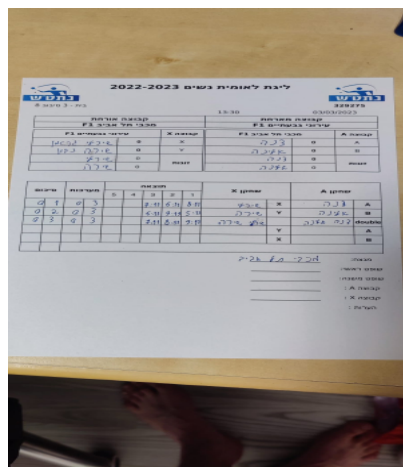

קבוצה אורחת			קבוצה מארחת		
מכבי תל אביב F1			עירוני גבעתיים F1		
עירוני גבעתיים F1		קבוצה X	מכבי תל אביב F1		קבוצה A
44444 44444	7625	X	דנה סמוביץ	2649	A
44444 44444	4184	Y	אלינה סרבריאנסקאיה	7765	B
שירלי גרטמן	7625	זוגות	דנה סמוביץ	2649	זוגות
שירה נבון	4184		אלינה סרבריאנסקאיה	7765	

סכום	מערכות	תוצאה					שחקן X		שחקן A			
		5	4	3	2	1						
0	1	0	3			7/11	6/11	8/11	שירלי גרטמן	X	דנה סמוביץ	A
0	2	0	3			6/11	9/11	5/11	שירה נבון	Y	אלינה סרבריאנסקאיה	B
0	3	0	3			7/11	8/11	9/11	ש גרטמן/ש נבון	Db	ד סמוביץ/א סרבריאנסקאיה	Db
									שירה נבון	Y	דנה סמוביץ	A
									שירלי גרטמן	X	אלינה סרבריאנסקאיה	B
0	3											