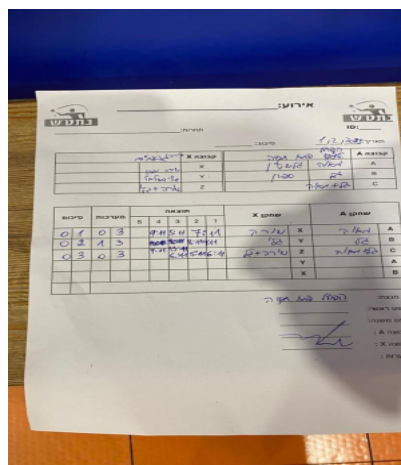

קבוצה אורחת			קבוצה מארחת		
עירוני גבעתיים F1			הפועל פתח תקווה F1		
עירוני גבעתיים F1		קבוצה X	הפועל פתח תקווה F1		קבוצה A
שירה נבון	4184	X	מאיה גלשטיין	1613	A
גלי בצלאל	6960	Y	גל ספרן	2298	B
שירה נבון	4184	זוגות	מאיה גלשטיין	1613	זוגות
גלי בצלאל	6960		גל ספרן	2298	

סכום	מערכות	תוצאה					שחקן X		שחקן A			
		5	4	3	2	1						
0	1	0	3			9/11	5/11	7/11	שירה נבון	X	מאיה גלשטיין	A
0	2	1	3		9/11	13/11	9/11	8/11	גלי בצלאל	Y	גל ספרן	B
0	3	0	3			6/11	5/11	6/11	ש נבון/ג בצלאל	Db	מ גלשטיין/ג ספרן	Db
									גלי בצלאל	Y	מאיה גלשטיין	A
									שירה נבון	X	גל ספרן	B
0	3											