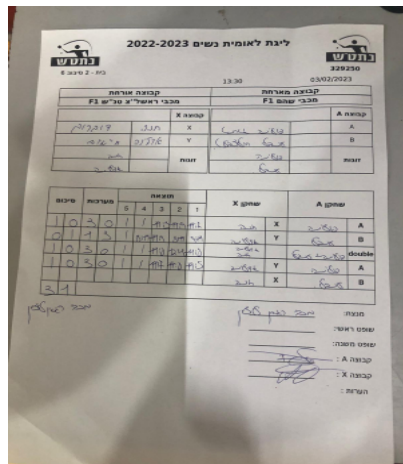

קבוצה אורחת			קבוצה מארחת		
מכבי ראשלי"צ טנ"ש F1			מכבי שהם F1		
מכבי ראשלי"צ טנ"ש F1		קבוצה X	מכבי שהם F1		קבוצה A
44444444	7419	X	פולינה אגרנט	6804	A
44444444	7414	Y	ענבל הולצבלט	8060	B
אנה דוברוב	7419	זוגות	פולינה אגרנט	6804	זוגות
אדלינה חיימוב	7414		ענבל הולצבלט	8060	

סכום	מערכות	תוצאה					שחקן X		שחקן A				
		5	4	3	2	1							
1	0	3	0			11/4	11/9	11/7	אנה דוברוב	X	פולינה אגרנט	A	
1	1	1	3			8/11	11/9	8/11	9/11	אדלינה חיימוב	Y	ענבל הולצבלט	B
2	1	3	0			11/8	11/4	11/8	א דוברוב/א חיימוב	Db	פ אגרנט/ע הולצבלט	Db	
3	1	3	0			11/7	11/8	11/5	אדלינה חיימוב	Y	פולינה אגרנט	A	
									אנה דוברוב	X	ענבל הולצבלט	B	
3	1												