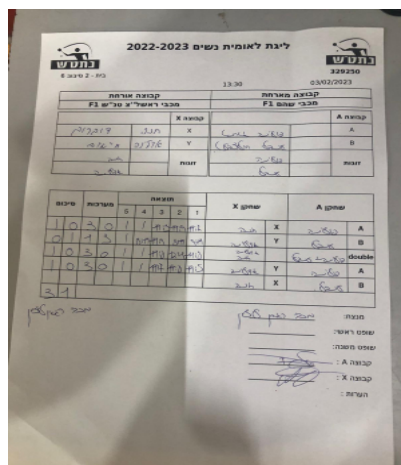

קבוצה אורחת			קבוצה מארחת		
מכבי ראשלי"צ טנ"ש F1			מכבי שהם F1		
מכבי ראשלי"צ טנ"ש F1		קבוצה X	מכבי שהם F1		קבוצה A
אנה דוברוב	7419	X	פולינה אגרנט	6804	A
אדלינה חיימוב	7414	Y	ענבל הולצבלט	8060	B
אנה דוברוב	7419	זוגות	פולינה אגרנט	6804	זוגות
אדלינה חיימוב	7414		ענבל הולצבלט	8060	

סכום	מערכות	תוצאה					שחקן X		שחקן A				
		5	4	3	2	1							
1	0	3	0			11/4	11/9	11/7	אנה דוברוב	X	פולינה אגרנט	A	
1	1	1	3			8/11	11/9	8/11	9/11	אדלינה חיימוב	Y	ענבל הולצבלט	B
2	1	3	0			11/8	11/4	11/8	א דוברוב/א חיימוב	Db	פ אגרנט/ע הולצבלט	Db	
3	1	3	0			11/7	11/8	11/5	אדלינה חיימוב	Y	פולינה אגרנט	A	
									אנה דוברוב	X	ענבל הולצבלט	B	
3	1												