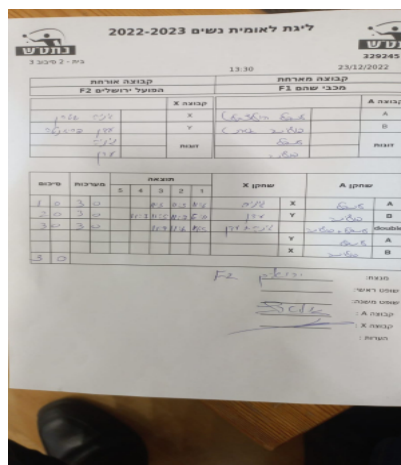

קבוצה אורחת			קבוצה מארחת		
הפועל ירושלים F2			מכבי שהם F1		
הפועל ירושלים F2		קבוצה X	מכבי שהם F1		קבוצה A
יבגניה שטרן	1815	X	ענבל הולצבלט	8060	A
עדן פריאנטה	7429	Y	פולינה אגרנט	6804	B
יבגניה שטרן	1815	זוגות	ענבל הולצבלט	8060	זוגות
עדן פריאנטה	7429		פולינה אגרנט	6804	

סכום	מערכות	תוצאה					שחקן X		שחקן A				
		5	4	3	2	1							
1	0	3	0			11/5	11/5	11/6	יבגניה שטרן	X	ענבל הולצבלט	A	
2	0	3	1			11/7	11/5	11/7	6/11	עדן פריאנטה	Y	פולינה אגרנט	B
3	0	3	0			11/9	11/6	11/5	י שטרן/ע פריאנטה	Db	ע הולצבלט/פ אגרנט	Db	
									עדן פריאנטה	Y	ענבל הולצבלט	A	
									יבגניה שטרן	X	פולינה אגרנט	B	
3	0												