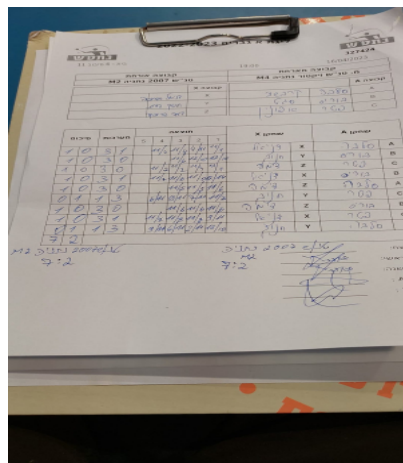

קבוצה אורחת			קבוצה מארחת		
טנ"ש 2007 נתניה M2			מ. טנ"ש ויקטור נתניה M4		
טנ"ש 2007 נתניה M2		קבוצה X	מ. טנ"ש ויקטור נתניה M4		קבוצה A
דניאל בורכוב	7011	X	וולדיסלב קרבשב	2870	A
חנוך פורת	7570	Y	בוריס סגל	2490	B
דימיטרי פריצקר	1671	Z	פטר אפונין	7174	C

סכום	מערכות	תוצאה					שחקן X		שחקן A			
		5	4	3	2	1						
1	0	3	1		11/7	11/4	4/11	11/1	דניאל בורכוב	X	וולדיסלב קרבשב	A
2	0	3	0			11/6	12/10	12/10	חנוך פורת	Y	בוריס סגל	B
3	0	3	0			11/2	11/4	11/1	דימיטרי פריצקר	Z	פטר אפונין	C
4	0	3	1		11/7	11/6	11/2	12/14	דניאל בורכוב	X	בוריס סגל	B
5	0	3	0			11/5	11/5	11/6	דימיטרי פריצקר	Z	וולדיסלב קרבשב	A
5	1	1	3		6/11	9/11	7/11	11/7	חנוך פורת	Y	פטר אפונין	C
6	1	3	0			11/6	11/6	11/6	דימיטרי פריצקר	Z	בוריס סגל	B
7	1	3	1		11/7	11/8	11/8	9/11	דניאל בורכוב	X	פטר אפונין	C
7	2	1	3		9/11	6/11	2/11	12/10	חנוך פורת	Y	וולדיסלב קרבשב	A
7	2											

מנצח: טנ"ש 2007 נתניה M2
שופט ראשי: _____
שופט משנה: _____
קבוצה A : מ. טנ"ש ויקטור נתניה M4
קבוצה X : טנ"ש 2007 נתניה M2
הערות: