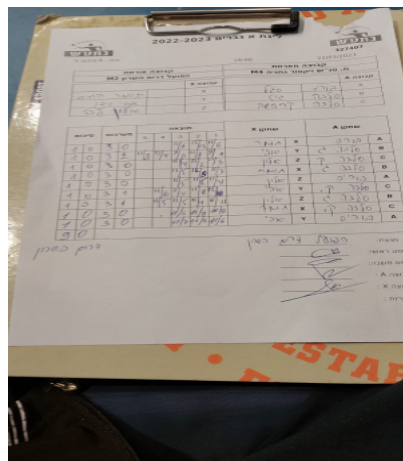

קבוצה אורחת			קבוצה מארחת		
הפועל דרום השרון M2			מ. טנ"ש ויקטור נתניה M4		
הפועל דרום השרון M2		קבוצה X	מ. טנ"ש ויקטור נתניה M4		קבוצה A
44444 44444	2198	X	בוריס סגל	2490	A
44444 44444	2096	Y	סלבה גוט	6885	B
44 44444	949	Z	וולדיסלב קרבשב	2870	C

סכום	מערכות	תוצאה					שחקן X		שחקן A			
		5	4	3	2	1						
1	0	3	0			11/6	15/13	11/6	תומר הרכבי	X	בוריס סגל	A
2	0	3	2	11/8	11/4	9/11	11/8	9/11	אבי וידן	Y	סלבה גוט	B
3	0	3	0			11/4	11/2	11/3	אלון לב	Z	וולדיסלב קרבשב	C
4	0	3	0			11/5	12/10	11/3	תומר הרכבי	X	סלבה גוט	B
5	0	3	0			11/5	11/5	11/4	אלון לב	Z	בוריס סגל	A
6	0	3	1	11/6	7/11	11/8	12/10		אבי וידן	Y	וולדיסלב קרבשב	C
7	0	3	1	11/5	11/5	11/4	6/11		אלון לב	Z	סלבה גוט	B
8	0	3	0			11/5	11/8	11/8	תומר הרכבי	X	וולדיסלב קרבשב	C
9	0	3	0			11/7	11/5	11/6	אבי וידן	Y	בוריס סגל	A
9	0											