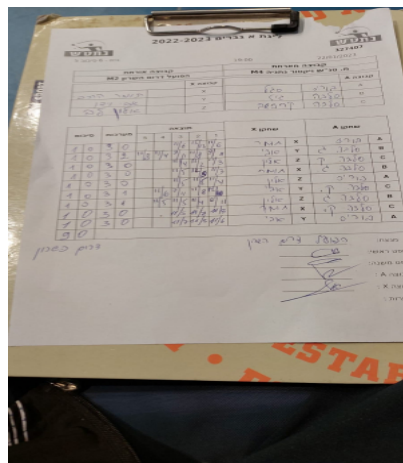

קבוצה אורחת			קבוצה מארחת		
הפועל דרום השרון M2			מ. טנ"ש ויקטור נתניה M4		
הפועל דרום השרון M2		קבוצה X	מ. טנ"ש ויקטור נתניה M4		קבוצה A
תומר הרכבי	2198	X	בוריס סגל	2490	A
אבי וידן	2096	Y	סלבה גוט	6885	B
אלון לב	949	Z	וולדיסלב קרבשב	2870	C

סכום	מערכות	תוצאה					שחקן X		שחקן A			
		5	4	3	2	1						
1	0	3	0			11/6	15/13	11/6	תומר הרכבי	X	בוריס סגל	A
2	0	3	2	11/8	11/4	9/11	11/8	9/11	אבי וידן	Y	סלבה גוט	B
3	0	3	0			11/4	11/2	11/3	אלון לב	Z	וולדיסלב קרבשב	C
4	0	3	0			11/5	12/10	11/3	תומר הרכבי	X	סלבה גוט	B
5	0	3	0			11/5	11/5	11/4	אלון לב	Z	בוריס סגל	A
6	0	3	1	11/6	7/11	11/8	12/10		אבי וידן	Y	וולדיסלב קרבשב	C
7	0	3	1	11/5	11/5	11/4	6/11		אלון לב	Z	סלבה גוט	B
8	0	3	0			11/5	11/8	11/8	תומר הרכבי	X	וולדיסלב קרבשב	C
9	0	3	0			11/7	11/5	11/6	אבי וידן	Y	בוריס סגל	A
9	0											