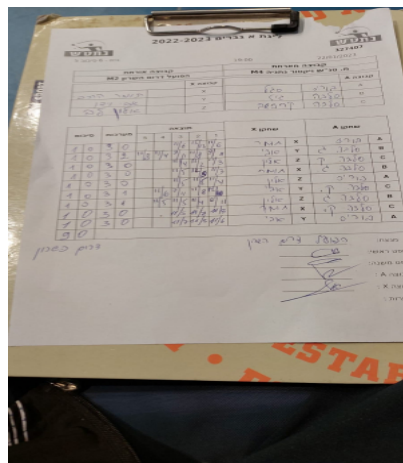

קבוצה אורחת			קבוצה מארחת		
הפועל דרום השרון M2			מ. טנ"ש ויקטור נתניה M4		
הפועל דרום השרון M2		קבוצה X	מ. טנ"ש ויקטור נתניה M4		קבוצה A
תומר הרכבי	2198	X	בוריס סגל	2490	A
אבי וידן	2096	Y	סלבה גוט	6885	B
אלון לב	949	Z	וולדיסלב קרבשב	2870	C

סכום	מערכות	תוצאה					שחקן X	שחקן A				
		5	4	3	2	1						
1	0	3	0			11/6	15/13	11/6	תומר הרכבי	X	בוריס סגל	A
2	0	3	2	11/8	11/4	9/11	11/8	9/11	אבי וידן	Y	סלבה גוט	B
3	0	3	0			11/4	11/2	11/3	אלון לב	Z	וולדיסלב קרבשב	C
4	0	3	0			11/5	12/10	11/3	תומר הרכבי	X	סלבה גוט	B
5	0	3	0			11/5	11/5	11/4	אלון לב	Z	בוריס סגל	A
6	0	3	1	11/6	7/11	11/8	12/10		אבי וידן	Y	וולדיסלב קרבשב	C
7	0	3	1	11/5	11/5	11/4	6/11		אלון לב	Z	סלבה גוט	B
8	0	3	0			11/5	11/8	11/8	תומר הרכבי	X	וולדיסלב קרבשב	C
9	0	3	0			11/7	11/5	11/6	אבי וידן	Y	בוריס סגל	A
9	0											