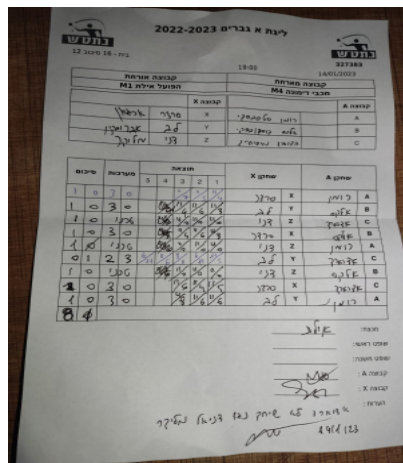

| | | | | | | | | | | | | | |
|---|---|-----------------------|----------------|---|---|---|---|---|---|---|------|---|-------------------|
| קבוצה אורחת | | קבוצה מארחת | | | | | | | | | | | |
| הפועל אילת M4 | | מכבי דימונה M4 | | | | | | | | | | | |
| הפועל אילת M4 | | קבוצה X | קבוצה A | | | | | | | | | | |
| <table border="1"> <tr><td>4</td><td>4</td><td>4</td><td>4</td><td>4</td><td>4</td><td>4</td><td>4</td><td>4</td><td>4</td></tr> </table> | 4 | 4 | 4 | 4 | 4 | 4 | 4 | 4 | 4 | 4 | 916 | X | רומן סטסבסקי |
| 4 | 4 | 4 | 4 | 4 | 4 | 4 | 4 | 4 | 4 | | | | |
| <table border="1"> <tr><td>4</td><td>4</td><td>4</td><td>4</td><td>4</td><td>4</td><td>4</td><td>4</td><td>4</td><td>4</td></tr> </table> | 4 | 4 | 4 | 4 | 4 | 4 | 4 | 4 | 4 | 4 | 2392 | Y | אלכסנדר קוסקובסקי |
| 4 | 4 | 4 | 4 | 4 | 4 | 4 | 4 | 4 | 4 | | | | |
| <table border="1"> <tr><td>4</td><td>4</td><td>4</td><td>4</td><td>4</td><td>4</td><td>4</td><td>4</td><td>4</td><td>4</td></tr> </table> | 4 | 4 | 4 | 4 | 4 | 4 | 4 | 4 | 4 | 4 | 8314 | Z | אדוארד מיסיחייב |
| 4 | 4 | 4 | 4 | 4 | 4 | 4 | 4 | 4 | 4 | | | | |

| סכום | מערכות | תוצאה | | | | | שחקן X | | שחקן A | | |
|----------|----------|-------|---|------|------|------|--------|------|--------|-------------------|---|
| | | 5 | 4 | 3 | 2 | 1 | | | | | |
| 1 | 0 | 3 | 0 | | | 11/7 | 11/5 | 11/4 | X | רומן סטסבסקי | A |
| 2 | 0 | 3 | 0 | | | 11/4 | 11/6 | 11/3 | Y | אלכסנדר קוסקובסקי | B |
| 3 | 0 | 0 | 0 | | | | | 0/0 | Z | אדוארד מיסיחייב | C |
| 4 | 0 | 3 | 0 | | | 11/4 | 11/6 | 11/3 | X | אלכסנדר קוסקובסקי | B |
| 5 | 0 | 0 | 0 | | | | | 0/0 | Z | רומן סטסבסקי | A |
| 5 | 1 | 2 | 3 | 6/11 | 11/6 | 8/11 | 6/11 | 11/5 | Y | אדוארד מיסיחייב | C |
| 6 | 1 | 0 | 0 | | | | | 0/0 | Z | אלכסנדר קוסקובסקי | B |
| 7 | 1 | 3 | 0 | | | 11/6 | 11/4 | 11/5 | X | אדוארד מיסיחייב | C |
| 8 | 1 | 3 | 0 | | | 11/8 | 11/6 | 11/6 | Y | רומן סטסבסקי | A |
| 8 | 1 | | | | | | | | | | |