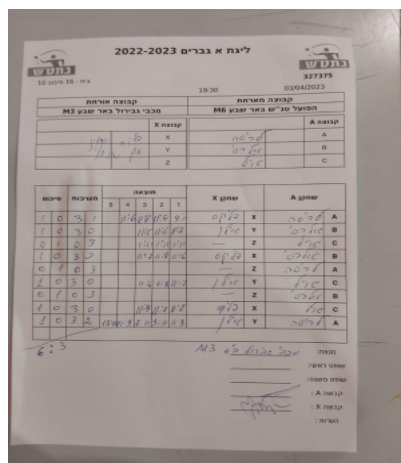

קבוצה אורחת			קבוצה מארחת		
מכבי גבירול באר שבע M3			הפועל טנ"ש באר שבע M6		
מכבי גבירול באר שבע M3		קבוצה X	הפועל טנ"ש באר שבע M6		קבוצה A
□□□□□□ □□□□□□		1702 X	לריסה גונצ'רוק	1245	A
□□□□□□ □□□□□□		2717 Y	אלכסיי רוייטמן	3133	B
שם:		ת"ז:	אייל מרעלי	8154	C

סכום	מערכות	תוצאה					שחקן X		שחקן A				
		5	4	3	2	1							
1	0	3	1			11/9	11/8	11/9	9/11	פליקס ברלין	X	לריסה גונצ'רוק	A
2	0	3	0				11/5	11/6	11/7	אילן שוורץ	Y	אלכסיי רוייטמן	B
2	1	0	3				1/11	1/11	1/11		Z	אייל מרעלי	C
3	1	3	0				11/7	11/8	11/6	פליקס ברלין	X	אלכסיי רוייטמן	B
3	2	0	3				1/11	1/11	1/11		Z	לריסה גונצ'רוק	A
4	2	3	0				11/6	11/7	11/8	אילן שוורץ	Y	אייל מרעלי	C
4	3	0	3				1/11	1/11	1/11		Z	אלכסיי רוייטמן	B
5	3	3	0				11/9	11/7	11/8	פליקס ברלין	X	אייל מרעלי	C
6	3	3	2	12/10	11/9	7/11	9/11	11/8		אילן שוורץ	Y	לריסה גונצ'רוק	A
6	3												