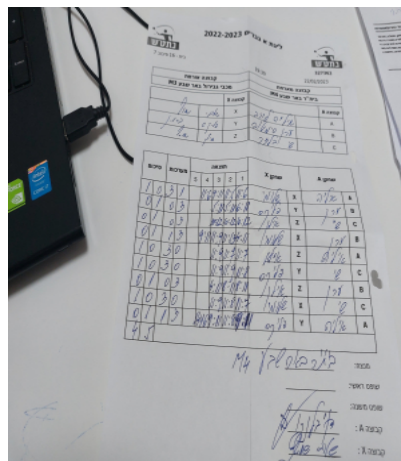

קבוצה אורחת			קבוצה מארחת		
מכבי גבירול באר שבע M3			בית"ר באר שבע M4		
מכבי גבירול באר שבע M3		קבוצה X	בית"ר באר שבע M4		קבוצה A
444444 444444	2716	X	איליה לוייב	4408	A
444444 444444	1702	Y	ערן סימטוב	2751	B
444444 444444	2717	Z	שי בלזר	4309	C

סכום	מערכות	תוצאה					שחקן X		שחקן A			
		5	4	3	2	1						
1	0	3	1		11/6	9/11	11/5	11/6	שלומי שוורץ	X	איליה לוייב	A
1	1	0	3			5/11	6/11	5/11	פליקס ברלין	Y	ערן סימטוב	B
1	2	0	3			10/12	10/12	10/12	אילן שוורץ	Z	שי בלזר	C
1	3	1	3		9/11	11/9	11/13	4/11	שלומי שוורץ	X	ערן סימטוב	B
2	3	3	0			11/9	11/7	11/7	אילן שוורץ	Z	איליה לוייב	A
3	3	3	0			11/9	11/9	11/8	פליקס ברלין	Y	שי בלזר	C
3	4	0	3			4/11	8/11	8/11	אילן שוורץ	Z	ערן סימטוב	B
4	4	3	0			11/9	11/8	11/7	שלומי שוורץ	X	שי בלזר	C
4	5	1	3		14/16	9/11	11/8	9/11	פליקס ברלין	Y	איליה לוייב	A
4	5											