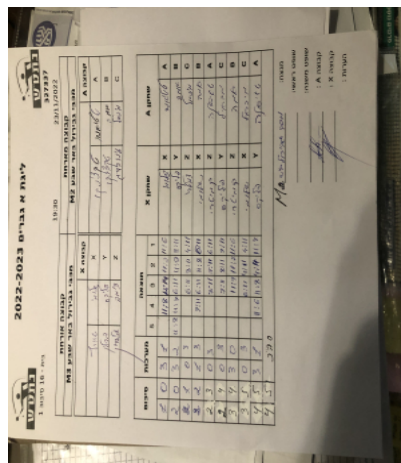

קבוצה אורחת			קבוצה מארחת		
מכבי גבירול באר שבע M3			מכבי גבירול באר שבע M2		
מכבי גבירול באר שבע M3		קבוצה X	מכבי גבירול באר שבע M2		קבוצה A
444444 444444	2716	X	טטיאנה טקצ'נקו	1394	A
444444 444444	1702	Y	אמה טקצנקו	1094	B
444444 444444	1897	Z	מיכאל גינזבורג	1701	C

סכום	מערכות	תוצאה					שחקן X		שחקן A			
		5	4	3	2	1						
1	0	3	1		11/8	12/14	11/2	11/6	שלומי שוורץ	X	טטיאנה טקצ'נקו	A
2	0	3	2	11/8	11/7	6/11	11/9	8/11	פליקס ברלין	Y	אמה טקצנקו	B
2	1	0	3			6/11	3/11	4/11	דמיטרי גלפרין	Z	מיכאל גינזבורג	C
2	2	1	3		9/11	6/11	11/8	6/11	שלומי שוורץ	X	אמה טקצנקו	B
2	3	0	3			7/11	7/11	6/11	דמיטרי גלפרין	Z	טטיאנה טקצ'נקו	A
2	4	0	3			7/11	8/11	9/11	פליקס ברלין	Y	מיכאל גינזבורג	C
3	4	3	0			11/9	11/7	11/6	דמיטרי גלפרין	Z	אמה טקצנקו	B
3	5	0	3			6/11	4/11	4/11	שלומי שוורץ	X	מיכאל גינזבורג	C
4	5	3	1		11/6	11/8	4/11	11/7	פליקס ברלין	Y	טטיאנה טקצ'נקו	A
4	5											