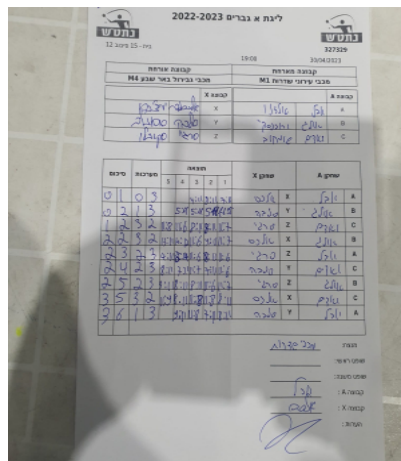

קבוצה אורחת			קבוצה מארחת		
מכבי גבירול באר שבע M4			מכבי עירוני שדרות M1		
מכבי גבירול באר שבע M4		קבוצה X	מכבי עירוני שדרות M1		קבוצה A
אלכסנדר יורצ'נקו	4246	X	יובל טולדנו	6668	A
ויאצ'סלב סוסונוב	1340	Y	אולג ירובינסקי	6669	B
סרגיי סקובלו	4248	Z	ודים שומקוב	1208	C

סכום	מערכות	תוצאה					שחקן X	שחקן A					
		5	4	3	2	1							
0	1	0	3			4/11	8/11	7/11	אלכסנדר יורצ'נקו	X	יובל טולדנו	A	
0	2	1	3			5/11	5/11	5/11	11/5	ויאצ'סלב סוסונוב	Y	אולג ירובינסקי	B
1	2	3	2	11/8	11/6	8/11	8/11	11/7		סרגיי סקובלו	Z	ודים שומקוב	C
2	2	3	2	13/11	10/12	11/6	9/11	11/7		אלכסנדר יורצ'נקו	X	אולג ירובינסקי	B
2	3	2	3	4/11	7/11	11/6	8/11	11/6		סרגיי סקובלו	Z	יובל טולדנו	A
2	4	2	3	8/11	7/11	11/7	7/11	11/6		ויאצ'סלב סוסונוב	Y	ודים שומקוב	C
2	5	2	3	3/11	8/11	8/11	11/6	11/7		סרגיי סקובלו	Z	אולג ירובינסקי	B
3	5	3	2	11/9	8/11	11/8	8/11	11/8		אלכסנדר יורצ'נקו	X	ודים שומקוב	C
3	6	1	3		9/11	11/8	7/11	8/11		ויאצ'סלב סוסונוב	Y	יובל טולדנו	A
<b>3</b>	<b>6</b>												