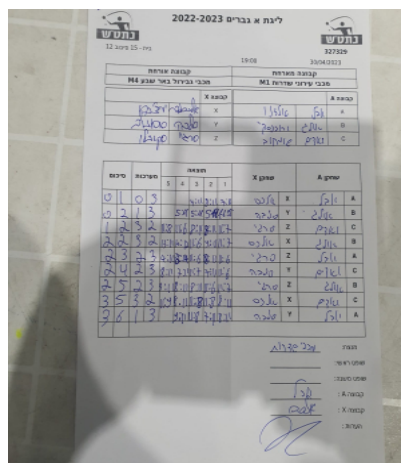

קבוצה אורחת			קבוצה מארחת		
מכבי גבירול באר שבע M4			מכבי עירוני שדרות M1		
מכבי גבירול באר שבע M4		קבוצה X	מכבי עירוני שדרות M1		קבוצה A
4444444444	4246	X	יובל טולדנו	6668	A
4444444444	1340	Y	אולג ירובינסקי	6669	B
4444444444	4248	Z	ודים שומקוב	1208	C

סכום	מערכות	תוצאה					שחקן X		שחקן A				
		5	4	3	2	1							
0	1	0	3			4/11	8/11	7/11	אלכסנדר יורצ'נקו	X	יובל טולדנו	A	
0	2	1	3			5/11	5/11	5/11	11/5	ויאציסלב סוסונוב	Y	אולג ירובינסקי	B
1	2	3	2	11/8	11/6	8/11	8/11	11/7	סרגיי סקובלו	Z	ודים שומקוב	C	
2	2	3	2	13/11	10/12	11/6	9/11	11/7	אלכסנדר יורצ'נקו	X	אולג ירובינסקי	B	
2	3	2	3	4/11	7/11	11/6	8/11	11/6	סרגיי סקובלו	Z	יובל טולדנו	A	
2	4	2	3	8/11	7/11	11/7	7/11	11/6	ויאציסלב סוסונוב	Y	ודים שומקוב	C	
2	5	2	3	3/11	8/11	8/11	11/6	11/7	סרגיי סקובלו	Z	אולג ירובינסקי	B	
3	5	3	2	11/9	8/11	11/8	8/11	11/8	אלכסנדר יורצ'נקו	X	ודים שומקוב	C	
3	6	1	3		9/11	11/8	7/11	8/11	ויאציסלב סוסונוב	Y	יובל טולדנו	A	
3	6												