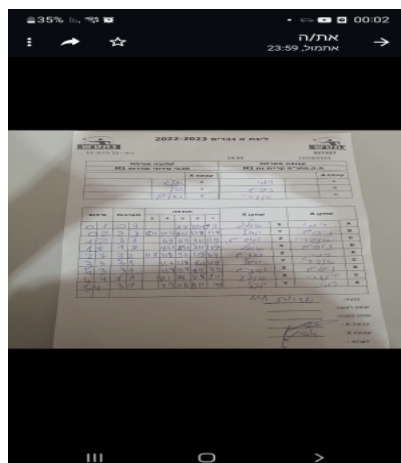

קבוצה אורחת			קבוצה מארחת		
מכבי עירוני שדרות M1			מ.ק.מתנ"ס קריית גת M1		
מכבי עירוני שדרות M1		קבוצה X	מ.ק.מתנ"ס קריית גת M1		קבוצה A
אולג ירובינסקי	6669	X	רמי שלומוב	2132	A
יובל טולדנו	6668	Y	ניסים באבי	4718	B
ודים שומקוב	1208	Z	אנדרי שינדלר	2130	C

סכום	מערכות	תוצאה					שחקן X	שחקן A				
		5	4	3	2	1						
0	1	0	3			6/11	12/14	9/11	אולג ירובינסקי	X	רמי שלומוב	A
0	2	2	3	8/11	10/12	8/11	11/8	11/8	יובל טולדנו	Y	ניסים באבי	B
1	2	3	1		11/9	11/9	11/9	9/11	ודים שומקוב	Z	אנדרי שינדלר	C
1	3	1	3		7/11	8/11	2/11	11/7	אולג ירובינסקי	X	ניסים באבי	B
2	3	3	2	11/7	11/8	9/11	11/8	8/11	ודים שומקוב	Z	רמי שלומוב	A
3	3	3	1		11/7	11/8	8/11	11/9	יובל טולדנו	Y	אנדרי שינדלר	C
4	3	3	1		11/8	11/7	8/11	11/9	ודים שומקוב	Z	ניסים באבי	B
4	4	1	3		8/11	7/11	11/8	9/11	אולג ירובינסקי	X	אנדרי שינדלר	C
5	4	3	1		11/7	11/8	8/11	11/9	יובל טולדנו	Y	רמי שלומוב	A
5	4											