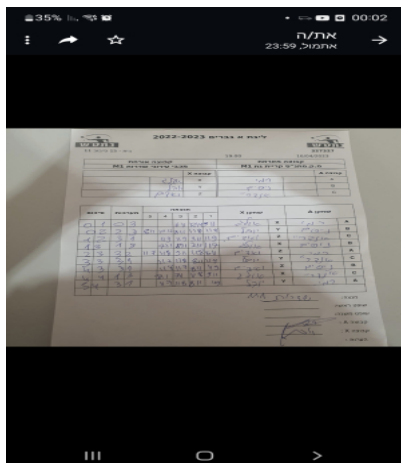

קבוצה אורחת			קבוצה מארחת		
מכבי עירוני שדרות M1			עמותת בני קריית גת M1		
מכבי עירוני שדרות M1		קבוצה X	עמותת בני קריית גת M1		קבוצה A
4444444444444444	6669	X	רמי שלומוב	2132	A
4444444444444444	6668	Y	ניסים באבי	4718	B
4444444444444444	1208	Z	אנדרי שינדלר	2130	C

סכום	מערכות	תוצאה					שחקן X	שחקן A				
		5	4	3	2	1						
0	1	0	3			6/11	12/14	9/11	אולג ירובינסקי	X	רמי שלומוב	A
0	2	2	3	8/11	10/12	8/11	11/8	11/8	יובל טולדנו	Y	ניסים באבי	B
1	2	3	1		11/9	11/9	11/9	9/11	ודים שומקוב	Z	אנדרי שינדלר	C
1	3	1	3		7/11	8/11	2/11	11/7	אולג ירובינסקי	X	ניסים באבי	B
2	3	3	2	11/7	11/8	9/11	11/8	8/11	ודים שומקוב	Z	רמי שלומוב	A
3	3	3	1		11/7	11/8	8/11	11/9	יובל טולדנו	Y	אנדרי שינדלר	C
4	3	3	1		11/8	11/7	8/11	11/9	ודים שומקוב	Z	ניסים באבי	B
4	4	1	3		8/11	7/11	11/8	9/11	אולג ירובינסקי	X	אנדרי שינדלר	C
5	4	3	1		11/7	11/8	8/11	11/9	יובל טולדנו	Y	רמי שלומוב	A
5	4											