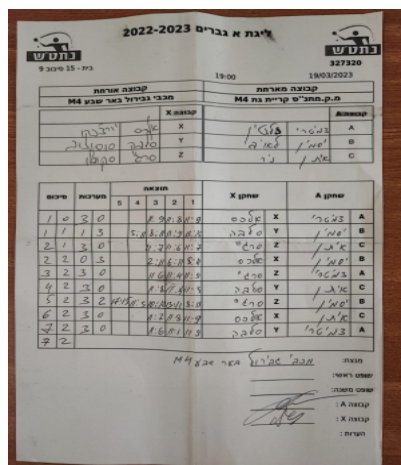

קבוצה אורחת			קבוצה מארחת		
מכבי גבירול באר שבע M4			עמותת בני קריית גת M4		
מכבי גבירול באר שבע M4		קבוצה X	עמותת בני קריית גת M4		קבוצה A
4444444444	4246	X	דמיטרי זלטין	5962	A
4444444444	1340	Y	יסמין לאויב	7037	B
4444444444	4248	Z	איתן ניר	8305	C

סכום	מערכות	תוצאה					שחקן X		שחקן A				
		5	4	3	2	1							
1	0	3	0			11/9	11/8	11/9	אלכסנדר יורצ'נקו	X	דמיטרי זלטין	A	
1	1	1	3			5/11	8/11	11/9	13/15	ויאצ'סלב סוסונוב	Y	יסמין לאויב	B
2	1	3	0				11/7	11/6	11/7	סרגיי סקובלו	Z	איתן ניר	C
2	2	0	3				2/11	6/11	8/11	אלכסנדר יורצ'נקו	X	יסמין לאויב	B
3	2	3	0				11/6	11/4	11/9	סרגיי סקובלו	Z	דמיטרי זלטין	A
4	2	3	0				11/8	11/4	11/5	ויאצ'סלב סוסונוב	Y	איתן ניר	C
5	2	3	2	17/15	11/5	10/12	13/11	8/11		סרגיי סקובלו	Z	יסמין לאויב	B
6	2	3	0				11/7	11/8	11/9	אלכסנדר יורצ'נקו	X	איתן ניר	C
7	2	3	0				11/6	11/1	11/9	ויאצ'סלב סוסונוב	Y	דמיטרי זלטין	A
7	2												

מנצח: מכבי גבירול באר שבע M4

שופט ראשי: \_\_\_\_\_

שופט משנה: \_\_\_\_\_

קבוצה A: עמותת בני קריית גת M4

קבוצה X: מכבי גבירול באר שבע M4

הערות: \_\_\_\_\_