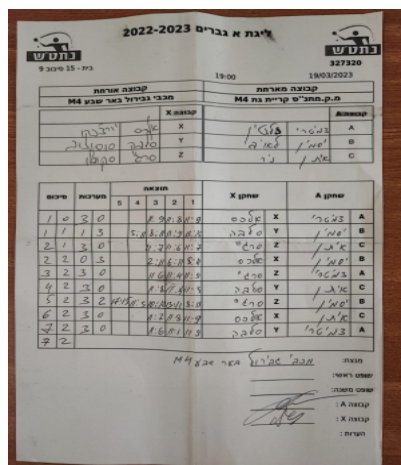

קבוצה אורחת			קבוצה מארחת		
מכבי גבירול באר שבע M4			מ.ק.מתנ"ס קריית גת M4		
מכבי גבירול באר שבע M4		קבוצה X	מ.ק.מתנ"ס קריית גת M4		קבוצה A
אלכסנדר יורצ'נקו	4246	X	דמיטרי זלטין	5962	A
ויאציסלב סוסונוב	1340	Y	יסמין לאויב	7037	B
סרגיי סקובלו	4248	Z	איתן ניר	8305	C

סכום	מערכות	תוצאה					שחקן X	שחקן A			
		5	4	3	2	1					
1 0	3 0			11/9	11/8	11/9	אלכסנדר יורצ'נקו	X דמיטרי זלטין			
1 1	1 3		5/11	8/11	11/9	13/15	ויאציסלב סוסונוב	Y יסמין לאויב			
2 1	3 0			11/7	11/6	11/7	סרגיי סקובלו	Z איתן ניר			
2 2	0 3			2/11	6/11	8/11	אלכסנדר יורצ'נקו	X יסמין לאויב			
3 2	3 0			11/6	11/4	11/9	סרגיי סקובלו	Z דמיטרי זלטין			
4 2	3 0			11/8	11/4	11/5	ויאציסלב סוסונוב	Y איתן ניר			
5 2	3 2	17/15	11/5	10/12	13/11	8/11	סרגיי סקובלו	Z יסמין לאויב			
6 2	3 0			11/7	11/8	11/9	אלכסנדר יורצ'נקו	X איתן ניר			
7 2	3 0			11/6	11/1	11/9	ויאציסלב סוסונוב	Y דמיטרי זלטין			
7	2										