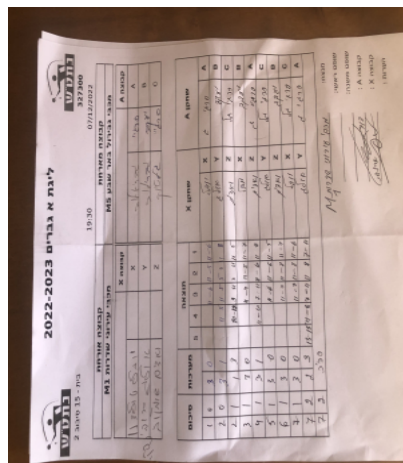

קבוצה אורחת			קבוצה מארחת		
מכבי עירוני שדרות M1			מכבי גבירול באר שבע M5		
מכבי עירוני שדרות M1		קבוצה X	מכבי גבירול באר שבע M5		קבוצה A
44444444 44444	6668	X	סרגיי גבריאילוב	4247	A
444444444444 44444	6669	Y	יעקב גברילוב	8443	B
44444444 44444	1208	Z	סרגיי גליטיוק	1706	C

סכום	מערכות	תוצאה					שחקן X		שחקן A			
		5	4	3	2	1						
1	0	3	0			11/6	11/5	11/6	יובל טולדנו	X	סרגיי גבריאילוב	A
2	0	3	1			11/5	11/5	5/11	11/8	Y	יעקב גברילוב	B
2	1	1	3			10/12	9/11	3/11	11/5	Z	סרגיי גליטיוק	C
3	1	3	0			11/4	11/5	11/7	יובל טולדנו	X	יעקב גברילוב	B
4	1	3	1			11/6	7/11	11/6	11/8	Z	סרגיי גבריאילוב	A
5	1	3	0			11/6	11/6	11/5	אולג ירובינסקי	Y	סרגיי גליטיוק	C
6	1	3	0			11/7	11/8	11/7	ודים שומקוב	Z	יעקב גברילוב	B
7	1	3	0			11/7	11/8	11/6	יובל טולדנו	X	סרגיי גליטיוק	C
7	2	2	3	13/15	11/8	7/11	11/8	7/11	אולג ירובינסקי	Y	סרגיי גבריאילוב	A
7	2											