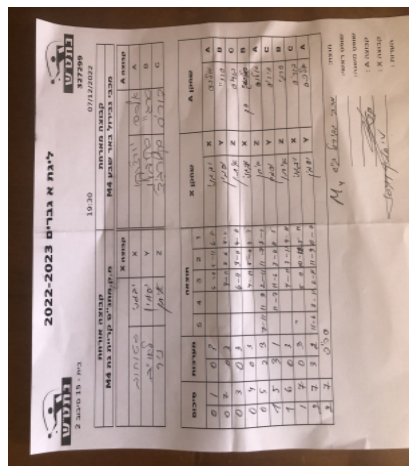

סכום	מערכות	תוצאה					שחקן X	שחקן A				
		5	4	3	2	1						
0	1	0	3			6/11	5/11	6/11	יבגני פטוחוב	X	אלכסנדר יורצ'נקו	A
0	2	0	3			4/11	8/11	4/11	יסמין לאויב	Y	סרגיי סקובלו	B
0	3	0	3			6/11	3/11	4/11	איתן ניר	Z	בוריס סקליארביץ	C
0	4	0	3			4/11	5/11	4/11	יבגני פטוחוב	X	סרגיי סקובלו	B
0	5	2	3	7/11	11/9	2/11	11/7	8/11	איתן ניר	Z	אלכסנדר יורצ'נקו	A
1	5	3	1		11/7	11/6	8/11	11/5	יסמין לאויב	Y	בוריס סקליארביץ	C
1	6	0	3			4/11	3/11	4/11	איתן ניר	Z	סרגיי סקובלו	B
1	7	0	3			5/11	10/12	5/11	יבגני פטוחוב	X	בוריס סקליארביץ	C
2	7	3	2	11/6	8/11	6/11	11/9	11/7	יסמין לאויב	Y	אלכסנדר יורצ'נקו	A
2	7											