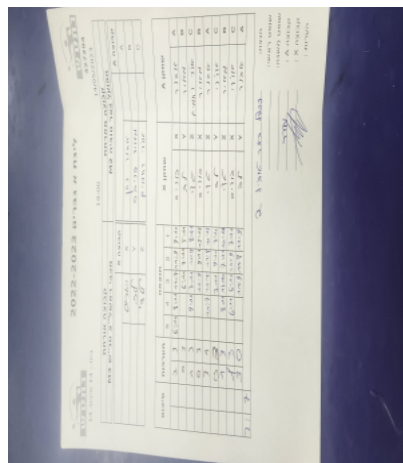

| קבוצה אורחת | | | קבוצה מארחת | | |
|-----------------------|------|---------|--------------------|------|---------|
| מכבי ראשלי"צ טני"ש M3 | | | הפועל באר טוביה M2 | | |
| מכבי ראשלי"צ טני"ש M3 | | קבוצה X | הפועל באר טוביה M2 | | קבוצה A |
| בוריס שפירו | 8086 | X | אבנר כהן | 8686 | A |
| לב זבורובסקי | 4164 | Y | מאיר פריבס | 939 | B |
| טדי פרננדס | 8308 | Z | אורי רחמים | 7216 | C |

| סכום | מערכות | תוצאה | | | | | שחקן X | | שחקן A | | | |
|------|--------|-------|---|------|------|-------|--------|-------|--------------|---|------------|---|
| | | 5 | 4 | 3 | 2 | 1 | | | | | | |
| 0 | 1 | 2 | 3 | 6/11 | 8/11 | 11/7 | 11/9 | 9/11 | בוריס שפירו | X | אבנר כהן | A |
| 0 | 2 | 0 | 3 | | | 6/11 | 7/11 | 5/11 | לב זבורובסקי | Y | מאיר פריבס | B |
| 0 | 3 | 1 | 3 | | 9/11 | 7/11 | 11/9 | 8/11 | טדי פרננדס | Z | אורי רחמים | C |
| 0 | 4 | 0 | 3 | | | 9/11 | 9/11 | 13/15 | בוריס שפירו | X | מאיר פריבס | B |
| 1 | 4 | 3 | 1 | | 11/7 | 11/7 | 11/8 | 10/12 | טדי פרננדס | Z | אבנר כהן | A |
| 1 | 5 | 0 | 3 | | | 7/11 | 9/11 | 7/11 | לב זבורובסקי | Y | אורי רחמים | C |
| 1 | 6 | 1 | 3 | | 8/11 | 12/10 | 7/11 | 10/12 | טדי פרננדס | Z | מאיר פריבס | B |
| 1 | 7 | 1 | 3 | | 6/11 | 6/11 | 11/9 | 7/11 | בוריס שפירו | X | אורי רחמים | C |
| 2 | 7 | 3 | 0 | | | 11/9 | 11/8 | 11/9 | לב זבורובסקי | Y | אבנר כהן | A |
| 2 | 7 | | | | | | | | | | | |