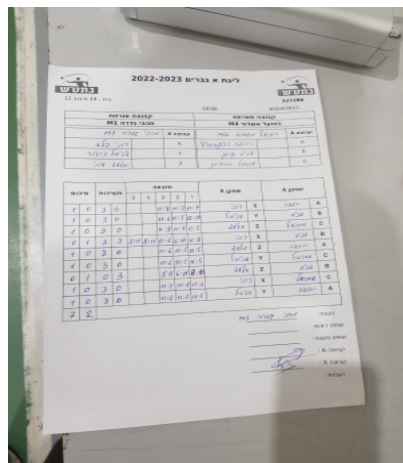

סכום	מערכות	תוצאה					שחקן X		שחקן A			
		5	4	3	2	1						
1	0	3	0			11/8	11/7	11/7	רוני פלד	X	יהודה נביקאשוילי	A
2	0	3	0			11/6	11/5	12/10	דניאל דרזנר	Y	דניס קוגן	B
3	0	3	0			11/8	11/7	11/5	אלעד עמי	Z	שמואל תורג'מן	C
3	1	2	3	7/11	8/11	11/6	6/11	11/7	רוני פלד	X	דניס קוגן	B
4	1	3	0			11/6	11/5	11/5	אלעד עמי	Z	יהודה נביקאשוילי	A
5	1	3	0			11/6	11/2	11/5	דניאל דרזנר	Y	שמואל תורג'מן	C
5	2	0	3			5/11	6/11	8/11	אלעד עמי	Z	דניס קוגן	B
6	2	3	0			11/7	11/7	11/6	רוני פלד	X	שמואל תורג'מן	C
7	2	3	0			11/6	11/7	11/5	דניאל דרזנר	Y	יהודה נביקאשוילי	A
7	2											