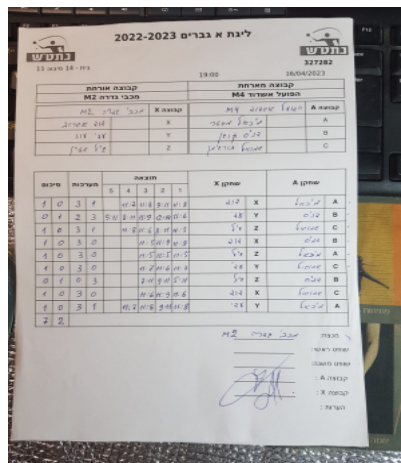

קבוצה אורחת			קבוצה מארחת		
מכבי גדרה M2			הפועל אשדוד M4		
מכבי גדרה M2		קבוצה X	הפועל אשדוד M4		קבוצה A
44444 4444	423	X	מיכאל מסטר	7958	A
4444 4444	8726	Y	דניס קוגן	3044	B
444444 4444	8530	Z	שמואל תורג'מן	2875	C

סכום	מערכות	תוצאה					שחקן X		שחקן A			
		5	4	3	2	1						
1	0	3	1		11/7	11/8	9/11	11/8	דוד אשרוב	X	מיכאל מסטר	A
1	1	2	3	9/11	8/11	11/9	12/14	11/6	עדי עוז	Y	דניס קוגן	B
2	1	3	1		11/8	11/6	8/11	11/3	גיל שטיין	Z	שמואל תורג'מן	C
3	1	3	0			11/5	11/9	11/9	דוד אשרוב	X	דניס קוגן	B
4	1	3	0			11/5	11/5	11/5	גיל שטיין	Z	מיכאל מסטר	A
5	1	3	0			11/7	11/6	11/7	עדי עוז	Y	שמואל תורג'מן	C
5	2	0	3			6/11	9/11	5/11	גיל שטיין	Z	דניס קוגן	B
6	2	3	0			11/6	11/9	11/6	דוד אשרוב	X	שמואל תורג'מן	C
7	2	3	1		11/8	11/8	9/11	11/8	עדי עוז	Y	מיכאל מסטר	A
7	2											