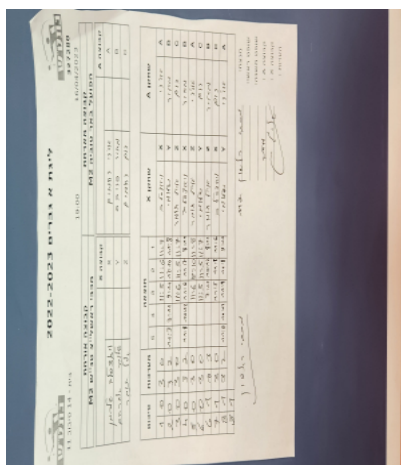

קבוצה אורחת		קבוצה מארחת	
מכבי ראשלי"צ טנ"ש M2		הפועל באר טוביה M2	
מכבי ראשלי"צ טנ"ש M2	קבוצה X	הפועל באר טוביה M2	קבוצה A
1798	X	אורי רחמים 7216	A
2848	Y	מאיר פריבס 939	B
1796	Z	רום רחמים 7215	C

סכום	מערכות	תוצאה					שחקן X		שחקן A			
		5	4	3	2	1						
1	0	3	0			11/5	11/6	11/7	ויאצ'סלב גלפמן	X	אורי רחמים	A
2	0	3	2	11/3	7/11	9/11	12/10	11/8	שלומי אברהם	Y	מאיר פריבס	B
3	0	3	0			11/6	11/5	11/7	אייל תומר	Z	רום רחמים	C
4	0	3	2	11/8	10/12	11/6	11/7	8/11	ויאצ'סלב גלפמן	X	מאיר פריבס	B
5	0	3	0			11/6	12/10	11/8	אייל תומר	Z	אורי רחמים	A
6	0	3	0			11/5	11/5	11/7	שלומי אברהם	Y	רום רחמים	C
6	1	0	3			7/11	10/12	8/11	אייל תומר	Z	מאיר פריבס	B
7	1	3	0			11/5	11/8	11/6	ויאצ'סלב גלפמן	X	רום רחמים	C
8	1	3	2	11/6	10/12	11/8	11/8	9/11	שלומי אברהם	Y	אורי רחמים	A
8	1											