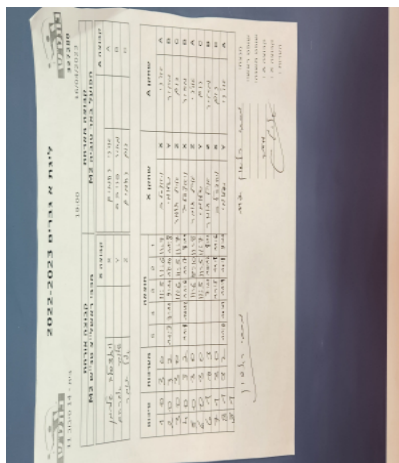

קבוצה אורחת			קבוצה מארחת		
מכבי ראשלי"צ טנ"ש M2			הפועל באר טוביה M2		
מכבי ראשלי"צ טנ"ש M2		קבוצה X	הפועל באר טוביה M2		קבוצה A
ויאצ'סלב גלפמן	1798	X	אורי רחמים	7216	A
שלומי אברהם	2848	Y	מאיר פריבס	939	B
אייל תומר	1796	Z	רום רחמים	7215	C

סכום	מערכות	תוצאה					שחקן X	שחקן A				
		5	4	3	2	1						
1	0	3	0			11/5	11/6	11/7	ויאצ'סלב גלפמן	X	אורי רחמים	A
2	0	3	2	11/3	7/11	9/11	12/10	11/8	שלומי אברהם	Y	מאיר פריבס	B
3	0	3	0			11/6	11/5	11/7	אייל תומר	Z	רום רחמים	C
4	0	3	2	11/8	10/12	11/6	11/7	8/11	ויאצ'סלב גלפמן	X	מאיר פריבס	B
5	0	3	0			11/6	12/10	11/8	אייל תומר	Z	אורי רחמים	A
6	0	3	0			11/5	11/5	11/7	שלומי אברהם	Y	רום רחמים	C
6	1	0	3			7/11	10/12	8/11	אייל תומר	Z	מאיר פריבס	B
7	1	3	0			11/5	11/8	11/6	ויאצ'סלב גלפמן	X	רום רחמים	C
8	1	3	2	11/6	10/12	11/8	11/8	9/11	שלומי אברהם	Y	אורי רחמים	A
8	1											