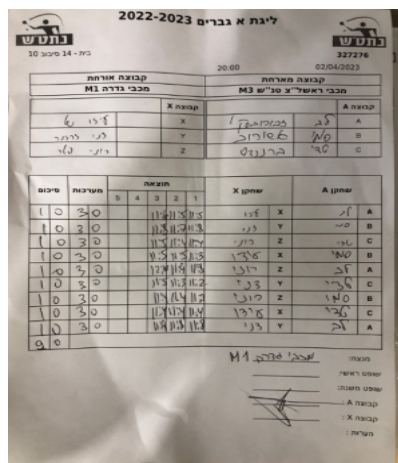

| קבוצה אורחת | | | קבוצה מארחת | | |
|------------------|------|---------|----------------------|------|---------|
| מכבי גדרה M1 | | | מכבי ראשלי"צ טנ"ש M3 | | |
| מכבי גדרה M1 | | קבוצה X | מכבי ראשלי"צ טנ"ש M3 | | קבוצה A |
| 44444 | 3035 | X | לב זבורובסקי | 4164 | A |
| 4444444444444444 | 952 | Y | סמי אשרוב | 5625 | B |
| 4444444444444444 | 7360 | Z | טדי פרננדס | 8308 | C |

| סכום | מערכות | תוצאה | | | | | שחקן X | | שחקן A | | | |
|------|--------|-------|---|---|---|-------|--------|------|-------------|---|--------------|---|
| | | 5 | 4 | 3 | 2 | 1 | | | | | | |
| 1 | 0 | 3 | 0 | | | 11/6 | 11/5 | 11/5 | עידו טל | X | לב זבורובסקי | A |
| 2 | 0 | 3 | 0 | | | 11/8 | 11/7 | 11/8 | דניאל דרזנר | Y | סמי אשרוב | B |
| 3 | 0 | 3 | 0 | | | 11/5 | 11/4 | 11/4 | רוני פלד | Z | טדי פרננדס | C |
| 4 | 0 | 3 | 0 | | | 11/5 | 11/5 | 11/3 | עידו טל | X | סמי אשרוב | B |
| 5 | 0 | 3 | 0 | | | 12/10 | 11/9 | 11/8 | רוני פלד | Z | לב זבורובסקי | A |
| 6 | 0 | 3 | 0 | | | 11/5 | 11/3 | 11/2 | דניאל דרזנר | Y | טדי פרננדס | C |
| 7 | 0 | 3 | 0 | | | 11/4 | 11/4 | 11/3 | רוני פלד | Z | סמי אשרוב | B |
| 8 | 0 | 3 | 0 | | | 11/4 | 11/4 | 11/4 | עידו טל | X | טדי פרננדס | C |
| 9 | 0 | 3 | 0 | | | 11/9 | 11/8 | 11/8 | דניאל דרזנר | Y | לב זבורובסקי | A |
| 9 | 0 | | | | | | | | | | | |