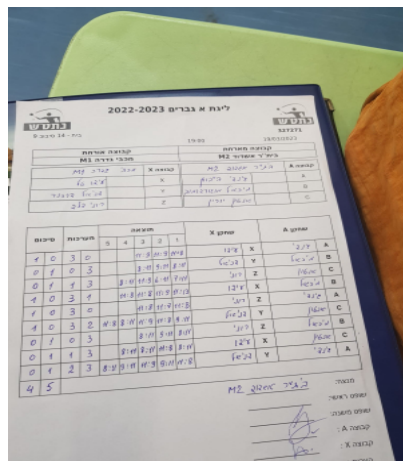

קבוצה אורחת			קבוצה מארחת		
מכבי גדרה M1			בית"ר אשדוד M2		
מכבי גדרה M1		קבוצה X	בית"ר אשדוד M2		קבוצה A
עידו טל	3035	X	גינדי בייבוק	3858	A
דניאל דרזנר	952	Y	מיכאל מוגורדומוב	4169	B
רוני פלד	7360	Z	אנטון יורין	8631	C

סכום	מערכות	תוצאה					שחקן X		שחקן A			
		5	4	3	2	1						
1	0	3	0			11/9	11/9	11/8	עידו טל	X	גינדי בייבוק	A
1	1	0	3			8/11	9/11	8/11	דניאל דרזנר	Y	מיכאל מוגורדומוב	B
1	2	1	3			8/11	11/9	6/11	7/11	Z	אנטון יורין	C
2	2	3	1			11/8	11/8	11/9	11/13	X	מיכאל מוגורדומוב	B
3	2	3	0			11/8	11/7	11/8		Z	גינדי בייבוק	A
4	2	3	2	11/8	8/11	11/9	11/8	9/11		Y	אנטון יורין	C
4	3	0	3			8/11	9/11	8/11		Z	מיכאל מוגורדומוב	B
4	4	1	3		8/11	8/11	11/8	8/11		X	אנטון יורין	C
4	5	2	3	8/11	9/11	11/9	9/11	91/89		Y	גינדי בייבוק	A
4	5											

מנצח: בית"ר אשדוד M2
שופט ראשי:
שופט משנה:
קבוצה A : בית"ר אשדוד M2
קבוצה X : מכבי גדרה M1
הערות: